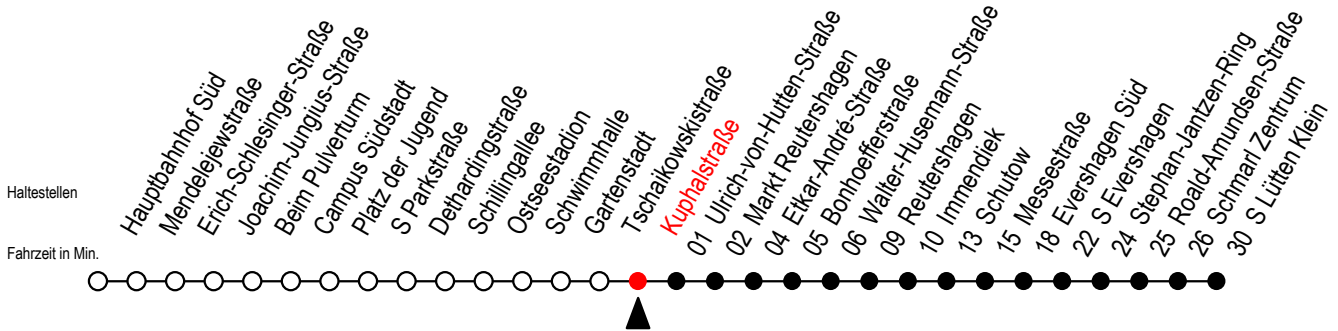

39 Kuphalstraße

Gültig ab 15.08.2022

Alle Angaben ohne Gewähr

Richtung: S Lütten Klein über Markt Reutershagen

Uhr Montag - Freitag

5	59		
6	29	57	
7	17	37	57
8	17	37	57
9	17	37	57
10	17	37	57
11	17	37	57
12	17	37	57
13	17	37	57
14	17	37	57
15	17	37	57
16	17	37	57
17	17	37	57
18	17	37	
19	00		