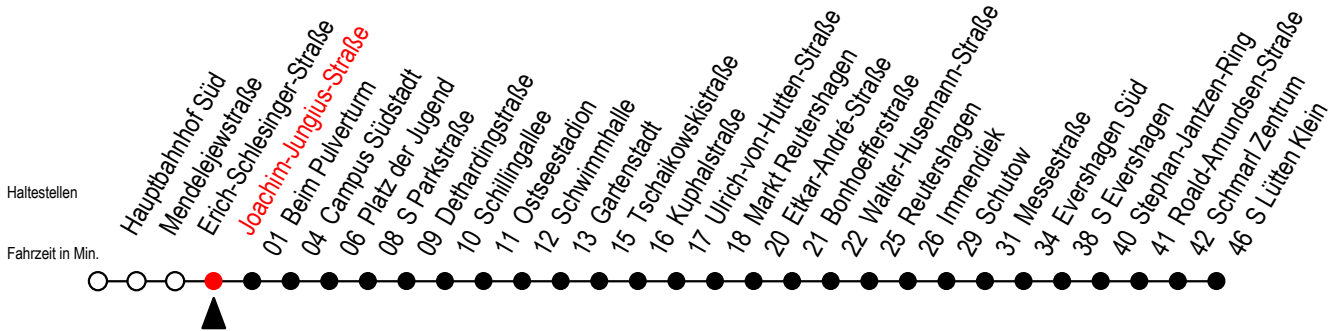

39 Joachim-Jungius-Straße

Gültig ab 15.08.2022

Alle Angaben ohne Gewähr

Richtung: S Lütten Klein über Markt Reutershagen

Uhr Montag - Freitag

5	43		
6	13	40	
7	00	20	40
8	00	20	40
9	00	20	40
10	00	20	40
11	00	20	40
12	00	20	40
13	00	20	40
14	00	20	40
15	00	20	40
16	00	20	40
17	00	20	40
18	00	20	43