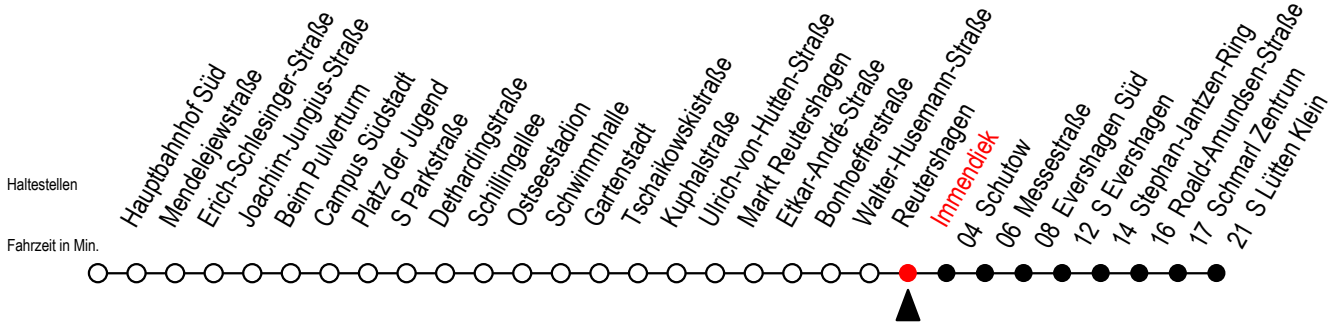

39 Immendiek

Gültig ab 15.08.2022

Alle Angaben ohne Gewähr

Richtung: S Lütten Klein

Uhr Montag - Freitag

5	09	39
6	09	39
7	07	27 47
8	07	27 47
9	07	27 47
10	07	27 47
11	07	27 47
12	07	27 47
13	07	27 47
14	07	27 47
15	07	27 47
16	07	27 47
17	07	27 47
18	07	27 47
19	10	40
20	10	40
21	10	

Uhr Samstag

5	--
6	--
7	--
8	--
9	40
10	10 40
11	10 40
12	10 40
13	10 40
14	10 40
15	10 40
16	10 40
17	10 40
18	10 40
19	10 40
20	10 40
21	10