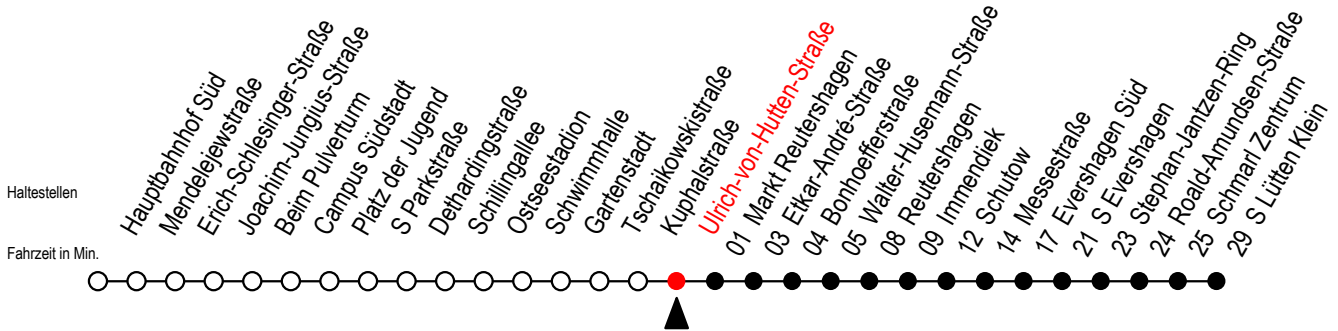

39 Ulrich-von-Hutten-Straße

Gültig ab 15.08.2022

Alle Angaben ohne Gewähr

Richtung: S Lütten Klein über Markt Reutershagen

Uhr Montag - Freitag

6	00	30	58
7	18	38	58
8	18	38	58
9	18	38	58
10	18	38	58
11	18	38	58
12	18	38	58
13	18	38	58
14	18	38	58
15	18	38	58
16	18	38	58
17	18	38	58
18	18	38	
19	01		