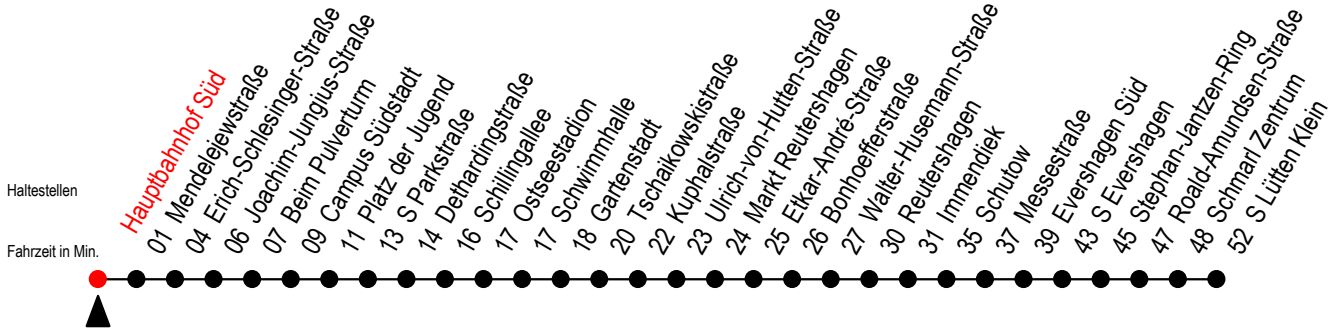

# 39 Hauptbahnhof Süd

Gültig ab 15.08.2022

Alle Angaben ohne Gewähr

**Richtung: S Lütten Klein über Markt Reutershagen**

## Uhr Montag - Freitag

5	39		
6	09	36	56
7	16	36	56
8	16	36	56
9	16	36	56
10	16	36	56
11	16	36	56
12	16	36	56
13	16	36	56
14	16	36	56
15	16	36	56
16	16	36	56
17	16	36	56
18	16	39	