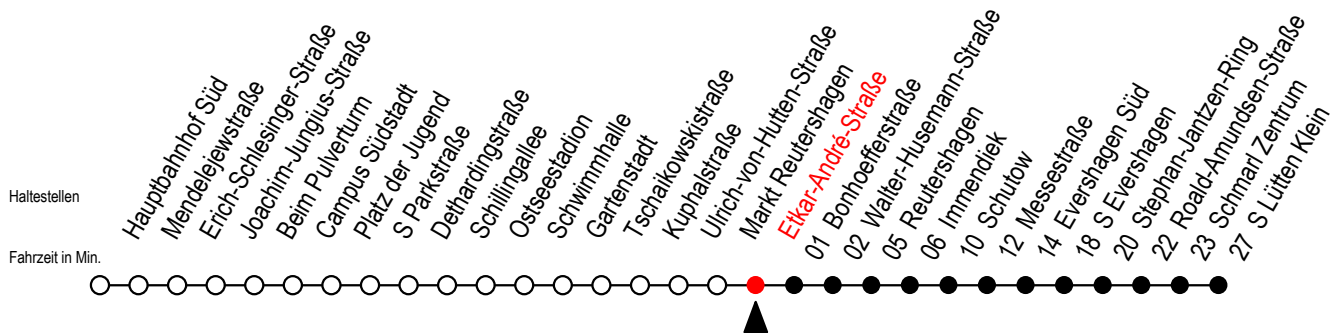

# 39 Etkar-André-Straße

Gültig ab 15.08.2022

Alle Angaben ohne Gewähr

Richtung: S Lütten Klein

## Uhr Montag - Freitag

5	03	33
6	03	33
7	01	21 41
8	01	21 41
9	01	21 41
10	01	21 41
11	01	21 41
12	01	21 41
13	01	21 41
14	01	21 41
15	01	21 41
16	01	21 41
17	01	21 41
18	01	21 41
19	04	34
20	04	34
21	04	

## Uhr Samstag

5	--
6	--
7	--
8	--
9	34
10	04 34
11	04 34
12	04 34
13	04 34
14	04 34
15	04 34
16	04 34
17	04 34
18	04 34
19	04 34
20	04 34
21	04