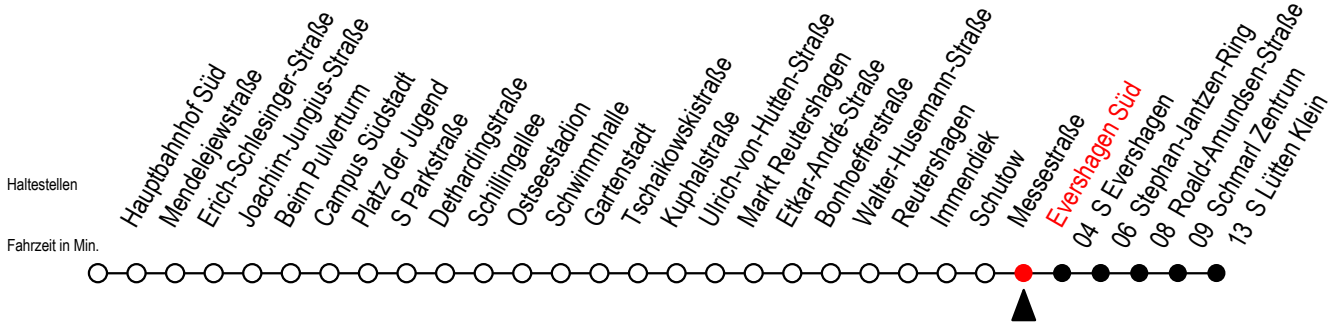

39 Evershagen Süd

Gültig ab 15.08.2022

Alle Angaben ohne Gewähr

Richtung: S Lütten Klein

Uhr Montag - Freitag

5	17	47	
6	17	47	
7	15	35	55
8	15	35	55
9	15	35	55
10	15	35	55
11	15	35	55
12	15	35	55
13	15	35	55
14	15	35	55
15	15	35	55
16	15	35	55
17	15	35	55
18	15	35	55
19	18	48	
20	18	48	
21	18		

Uhr Samstag

5	--	
6	--	
7	--	
8	--	
9	48	
10	18	48
11	18	48
12	18	48
13	18	48
14	18	48
15	18	48
16	18	48
17	18	48
18	18	48
19	18	48
20	18	48
21	18	