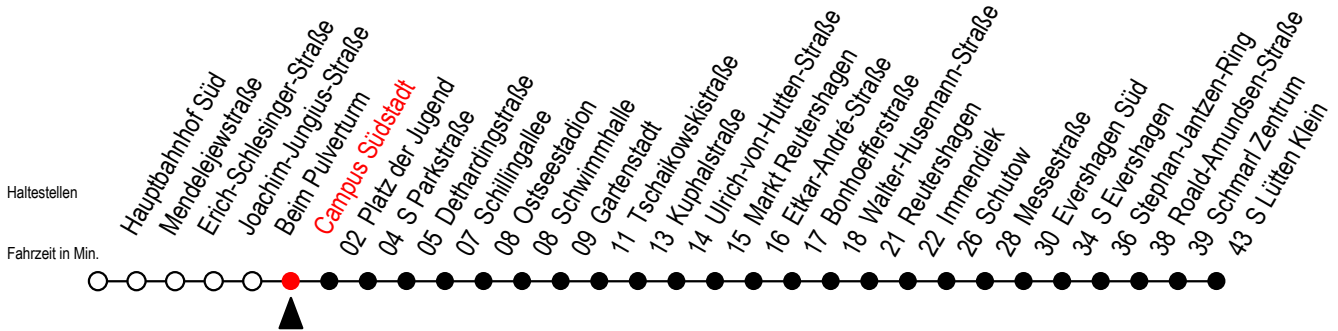

# 39 Campus Südstadt

Gültig ab 15.08.2022

Alle Angaben ohne Gewähr

**Richtung: S Lütten Klein über Markt Reutershagen**

## Uhr Montag - Freitag

5	47		
6	17	44	
7	04	24	44
8	04	24	44
9	04	24	44
10	04	24	44
11	04	24	44
12	04	24	44
13	04	24	44
14	04	24	44
15	04	24	44
16	04	24	44
17	04	24	44
18	04	24	47