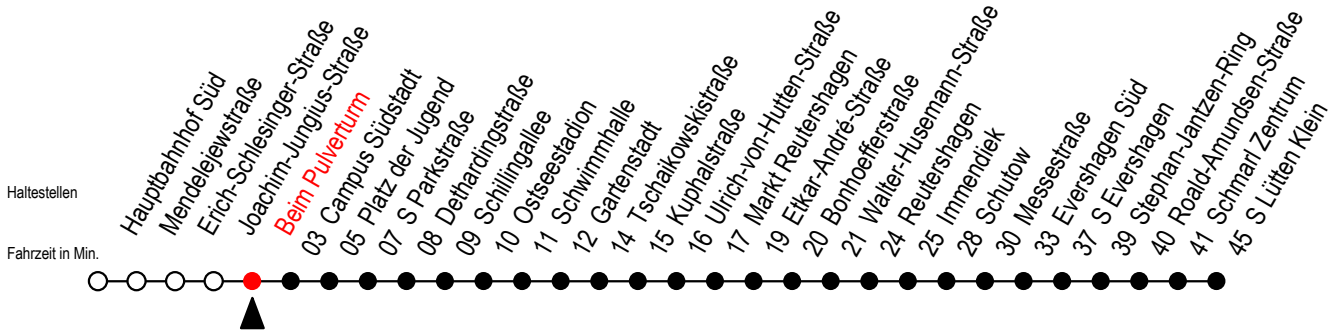

39 Beim Pulverturm

Gültig ab 15.08.2022

Alle Angaben ohne Gewähr

Richtung: S Lütten Klein über Markt Reutershagen

Uhr Montag - Freitag

5	45		
6	15	42	
7	02	22	42
8	02	22	42
9	02	22	42
10	02	22	42
11	02	22	42
12	02	22	42
13	02	22	42
14	02	22	42
15	02	22	42
16	02	22	42
17	02	22	42
18	02	22	45