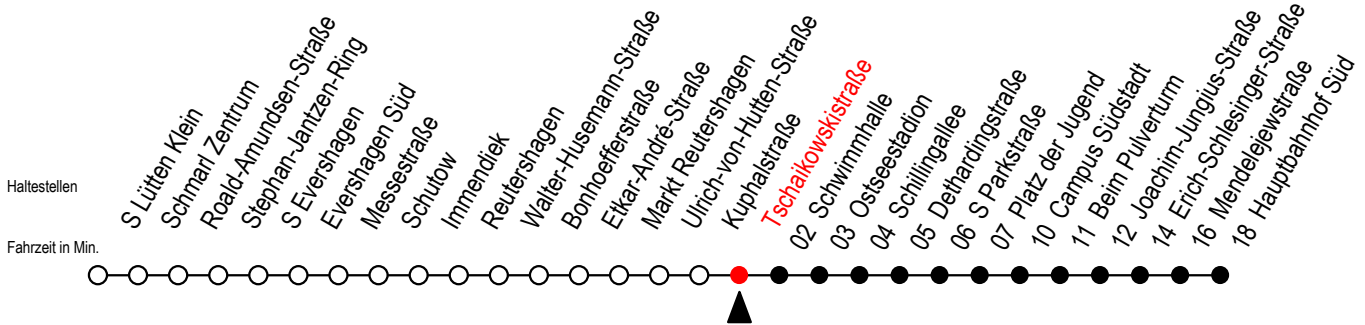

39 Tschaikowskistraße

Gültig ab 15.08.2022

Alle Angaben ohne Gewähr

Richtung: Hauptbahnhof Süd

Uhr Montag - Freitag

5	33		
6	03	33	
7	00	20	40
8	00	20	40
9	00	20	40
10	00	20	40
11	00	20	40
12	00	20	40
13	00	20	40
14	00	20	40
15	00	20	40
16	00	20	40
17	00	20	40
18	00	20	40