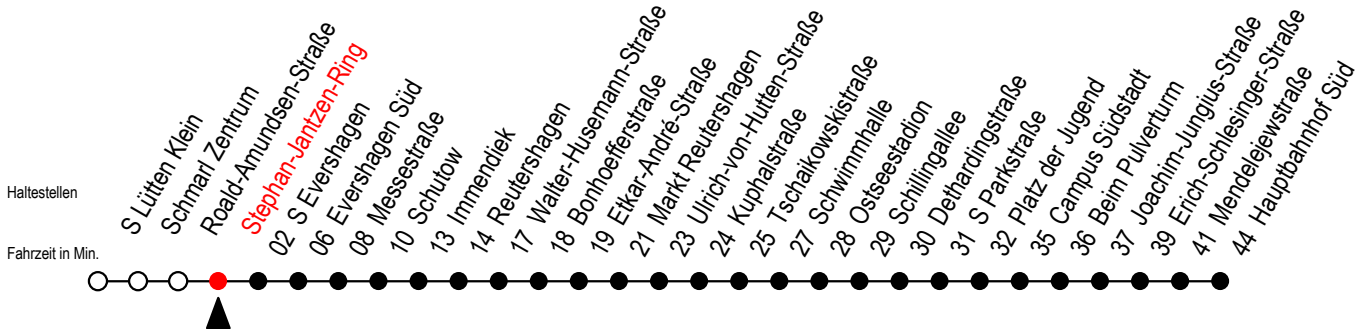

39 Stephan-Jantzen-Ring

Gültig ab 15.08.2022

Alle Angaben ohne Gewähr

Richtung: Hauptbahnhof Süd über Markt Reutershagen

Uhr Montag - Freitag

5	09	39
6	09	34 54
7	14	34 54
8	14	34 54
9	14	34 54
10	14	34 54
11	14	34 54
12	14	34 54
13	14	34 54
14	14	34 54
15	14	34 54
16	14	34 54
17	14	34 54
18	14	39 ^H
19	09 ^H	39 ^H
20	09 ^H	

Uhr Samstag

5	--
6	--
7	--
8	--
9	09 ^H 39 ^H
10	09 ^H 39 ^H
11	09 ^H 39 ^H
12	09 ^H 39 ^H
13	09 ^H 39 ^H
14	09 ^H 39 ^H
15	09 ^H 39 ^H
16	09 ^H 39 ^H
17	09 ^H 39 ^H
18	09 ^H 39 ^H
19	09 ^H 39 ^H
20	09 ^H

H = fährt ab Markt Reutershagen weiter als Linie 25 in Richtung Hbf. - Süd