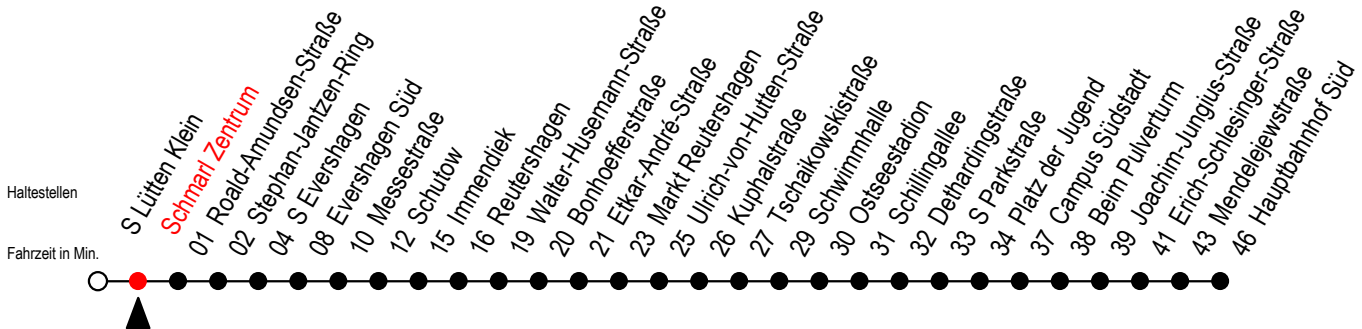

39 Schmarl Zentrum

Gültig ab 15.08.2022

Alle Angaben ohne Gewähr

Richtung: Hauptbahnhof Süd über Markt Reutershagen

Uhr Montag - Freitag

5	07	37	
6	07	32	52
7	12	32	52
8	12	32	52
9	12	32	52
10	12	32	52
11	12	32	52
12	12	32	52
13	12	32	52
14	12	32	52
15	12	32	52
16	12	32	52
17	12	32	52
18	12	37 ^H	
19	07 ^H	37 ^H	
20	07 ^H		

Uhr Samstag

5	--	
6	--	
7	--	
8	--	
9	07 ^H	37 ^H
10	07 ^H	37 ^H
11	07 ^H	37 ^H
12	07 ^H	37 ^H
13	07 ^H	37 ^H
14	07 ^H	37 ^H
15	07 ^H	37 ^H
16	07 ^H	37 ^H
17	07 ^H	37 ^H
18	07 ^H	37 ^H
19	07 ^H	37 ^H
20	07 ^H	

H = fährt ab Markt Reutershagen weiter als Linie 25 in Richtung Hbf. - Süd