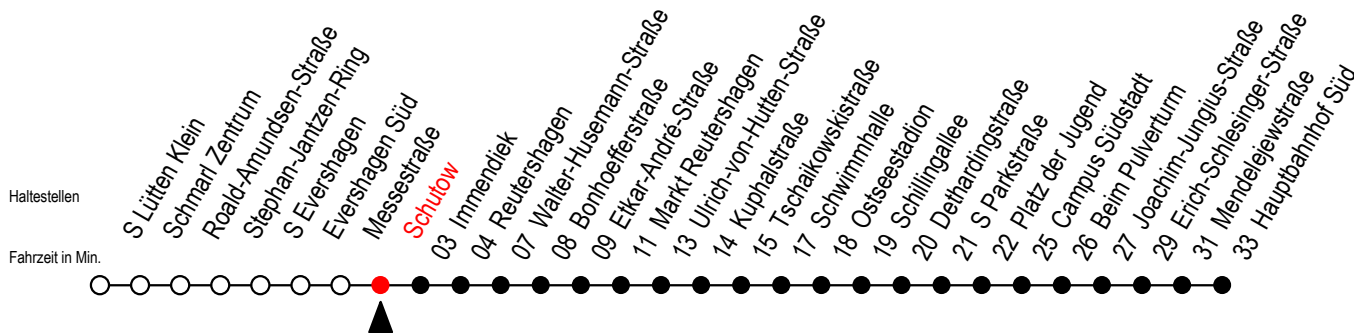

39 Schutow

Gültig ab 15.08.2022

Alle Angaben ohne Gewähr

Richtung: Hauptbahnhof Süd über Markt Reutershagen

Uhr Montag - Freitag

5	18	48	
6	18	45	
7	05	25	45
8	05	25	45
9	05	25	45
10	05	25	45
11	05	25	45
12	05	25	45
13	05	25	45
14	05	25	45
15	05	25	45
16	05	25	45
17	05	25	45
18	05	25	49 ^H
19	19 ^H	49 ^H	
20	19 ^H		

Uhr Samstag

5	--
6	--
7	--
8	--
9	19 ^H 49 ^H
10	19 ^H 49 ^H
11	19 ^H 49 ^H
12	19 ^H 49 ^H
13	19 ^H 49 ^H
14	19 ^H 49 ^H
15	19 ^H 49 ^H
16	19 ^H 49 ^H
17	19 ^H 49 ^H
18	19 ^H 49 ^H
19	19 ^H 49 ^H
20	19 ^H

H = fährt ab Markt Reutershagen weiter als Linie 25 in Richtung Hbf. - Süd