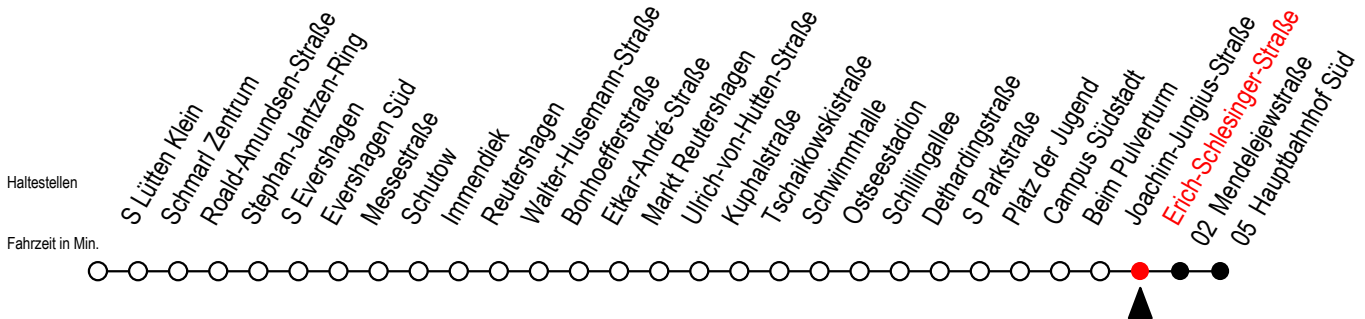

39 Erich-Schlesinger-Straße

Gültig ab 15.08.2022

Alle Angaben ohne Gewähr

Richtung: Hauptbahnhof Süd

Uhr Montag - Freitag

5	47		
6	17	47	
7	16	36	56
8	16	36	56
9	16	36	56
10	16	36	56
11	16	36	56
12	16	36	56
13	16	36	56
14	16	36	56
15	16	36	56
16	16	36	56
17	16	36	56
18	16	36	56