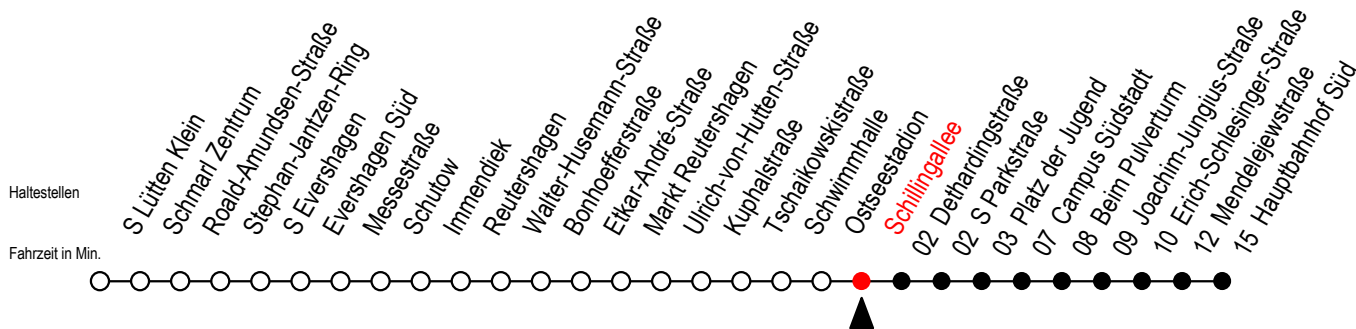

39 Schillingallee

Gültig ab 15.08.2022

Alle Angaben ohne Gewähr

Richtung: Hauptbahnhof Süd

Uhr Montag - Freitag

5	37		
6	07	37	
7	04	24	44
8	04	24	44
9	04	24	44
10	04	24	44
11	04	24	44
12	04	24	44
13	04	24	44
14	04	24	44
15	04	24	44
16	04	24	44
17	04	24	44
18	04	24	44