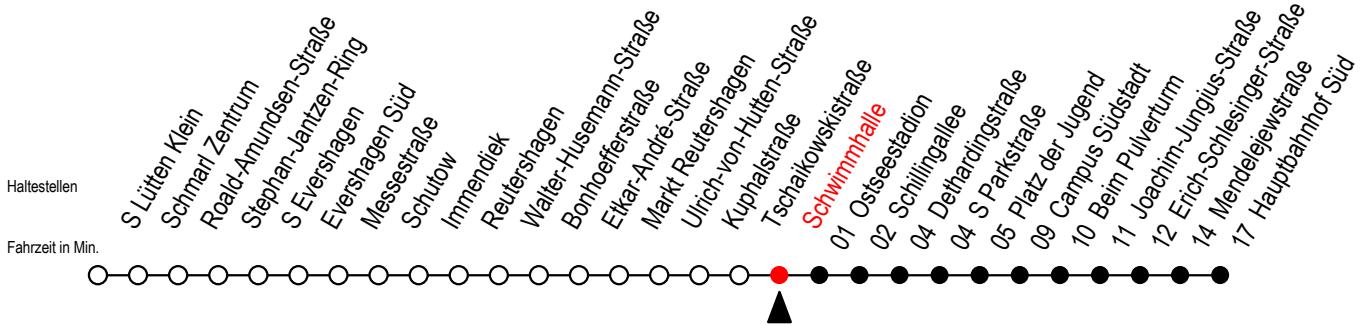

39 Schwimmhalle

Gültig ab 15.08.2022

Alle Angaben ohne Gewähr

Richtung: Hauptbahnhof Süd

Uhr Montag - Freitag

5	34		
6	04	34	
7	01	21	41
8	01	21	41
9	01	21	41
10	01	21	41
11	01	21	41
12	01	21	41
13	01	21	41
14	01	21	41
15	01	21	41
16	01	21	41
17	01	21	41
18	01	21	41