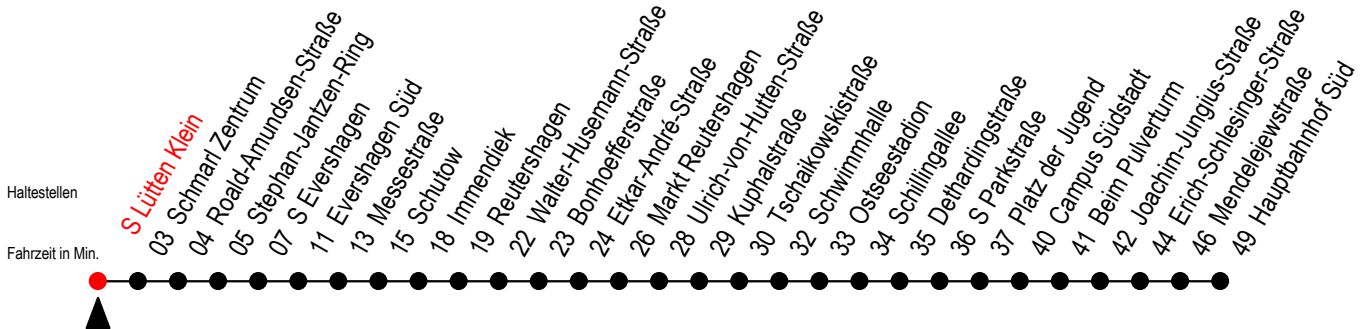

# 39 s Lütten Klein

Gültig ab 15.08.2022

Alle Angaben ohne Gewähr

**Richtung: Hauptbahnhof Süd über Markt Reutershagen**

## Uhr Montag - Freitag

5	04	34	
6	04	29	49
7	09	29	49
8	09	29	49
9	09	29	49
10	09	29	49
11	09	29	49
12	09	29	49
13	09	29	49
14	09	29	49
15	09	29	49
16	09	29	49
17	09	29	49
18	09	34 <sup>H</sup>	
19	04 <sup>H</sup>	34 <sup>H</sup>	
20	04 <sup>H</sup>		

## Uhr Samstag

5	--
6	--
7	--
8	--
9	04 <sup>H</sup> 34 <sup>H</sup>
10	04 <sup>H</sup> 34 <sup>H</sup>
11	04 <sup>H</sup> 34 <sup>H</sup>
12	04 <sup>H</sup> 34 <sup>H</sup>
13	04 <sup>H</sup> 34 <sup>H</sup>
14	04 <sup>H</sup> 34 <sup>H</sup>
15	04 <sup>H</sup> 34 <sup>H</sup>
16	04 <sup>H</sup> 34 <sup>H</sup>
17	04 <sup>H</sup> 34 <sup>H</sup>
18	04 <sup>H</sup> 34 <sup>H</sup>
19	04 <sup>H</sup> 34 <sup>H</sup>
20	04 <sup>H</sup>

H = fährt ab Markt Reutershagen weiter als Linie 25 in Richtung Hbf. - Süd