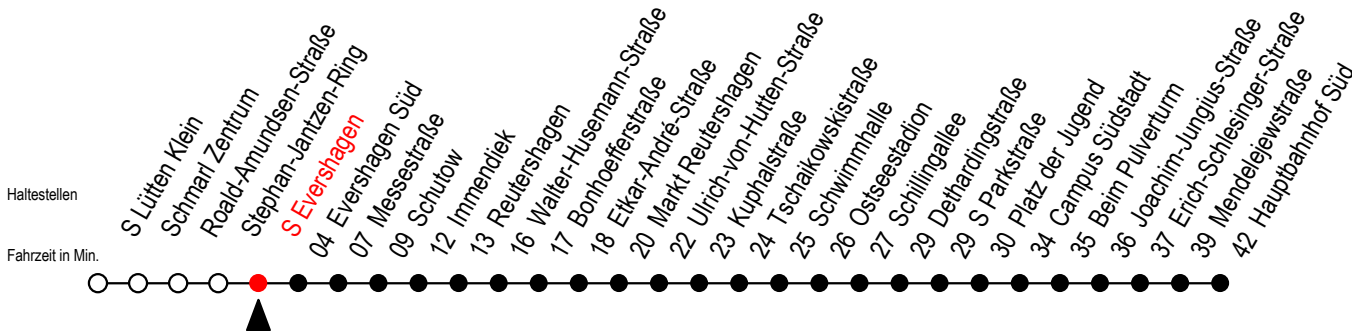

39 S Evershagen

Gültig ab 15.08.2022

Alle Angaben ohne Gewähr

Richtung: Hauptbahnhof Süd über Markt Reutershagen

Uhr Montag - Freitag

5	10	40	
6	10	35	55
7	15	35	55
8	15	35	55
9	15	35	55
10	15	35	55
11	15	35	55
12	15	35	55
13	15	35	55
14	15	35	55
15	15	35	55
16	15	35	55
17	15	35	55
18	15	40 ^H	
19	10 ^H	40 ^H	
20	10 ^H		

Uhr Samstag

5	--
6	--
7	--
8	--
9	10 ^H 40 ^H
10	10 ^H 40 ^H
11	10 ^H 40 ^H
12	10 ^H 40 ^H
13	10 ^H 40 ^H
14	10 ^H 40 ^H
15	10 ^H 40 ^H
16	10 ^H 40 ^H
17	10 ^H 40 ^H
18	10 ^H 40 ^H
19	10 ^H 40 ^H
20	10 ^H

H = fährt ab Markt Reutershagen weiter als Linie 25 in Richtung Hbf. - Süd