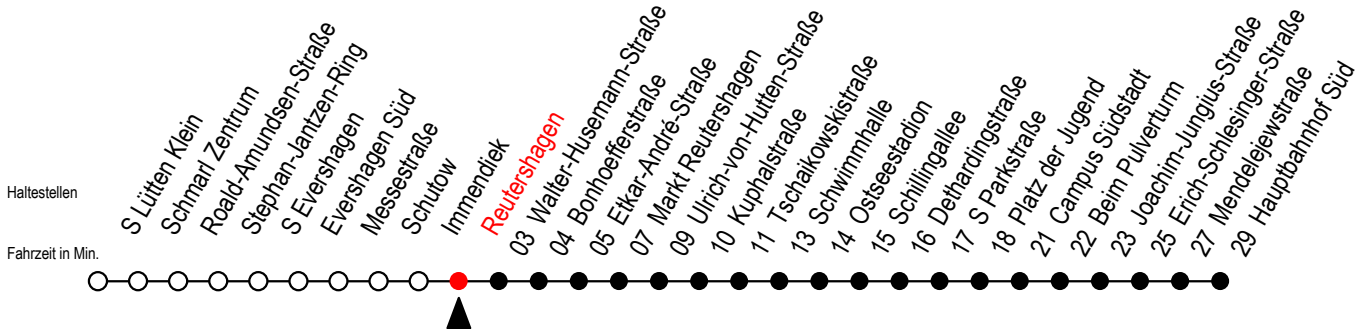

39 Reutershagen

Gültig ab 15.08.2022

Alle Angaben ohne Gewähr

Richtung: Hauptbahnhof Süd über Markt Reutershagen

Uhr Montag - Freitag

5	22	52	
6	22	48	
7	08	28	48
8	08	28	48
9	08	28	48
10	08	28	48
11	08	28	48
12	08	28	48
13	08	28	48
14	08	28	48
15	08	28	48
16	08	28	48
17	08	28	48
18	08	28	52 ^H
19	22 ^H	52 ^H	
20	22 ^H		

Uhr Samstag

5	--
6	--
7	--
8	--
9	22 ^H 52 ^H
10	22 ^H 52 ^H
11	22 ^H 52 ^H
12	22 ^H 52 ^H
13	22 ^H 52 ^H
14	22 ^H 52 ^H
15	22 ^H 52 ^H
16	22 ^H 52 ^H
17	22 ^H 52 ^H
18	22 ^H 52 ^H
19	22 ^H 52 ^H
20	22 ^H

H = fährt ab Markt Reutershagen weiter als Linie 25 in Richtung Hbf. - Süd