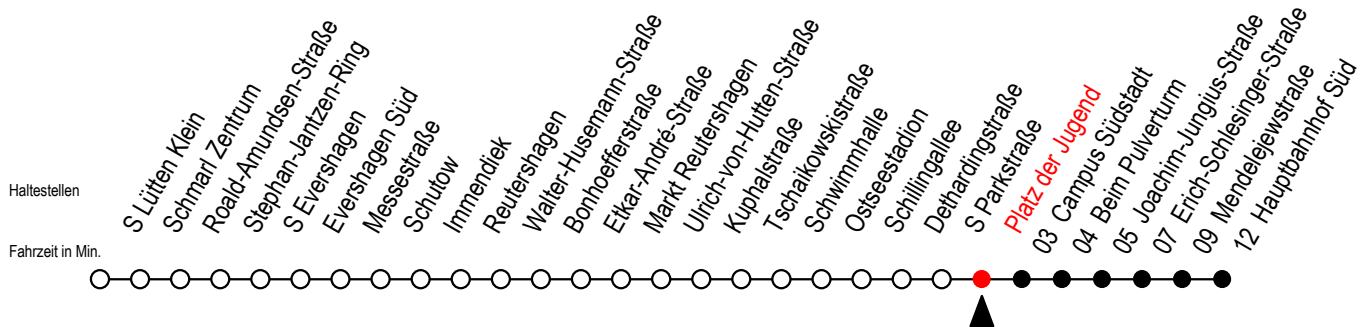

39 Platz der Jugend

Gültig ab 15.08.2022

Alle Angaben ohne Gewähr

Richtung: Hauptbahnhof Süd

Uhr Montag - Freitag

5	40		
6	10	40	
7	07	27	47
8	07	27	47
9	07	27	47
10	07	27	47
11	07	27	47
12	07	27	47
13	07	27	47
14	07	27	47
15	07	27	47
16	07	27	47
17	07	27	47
18	07	27	47