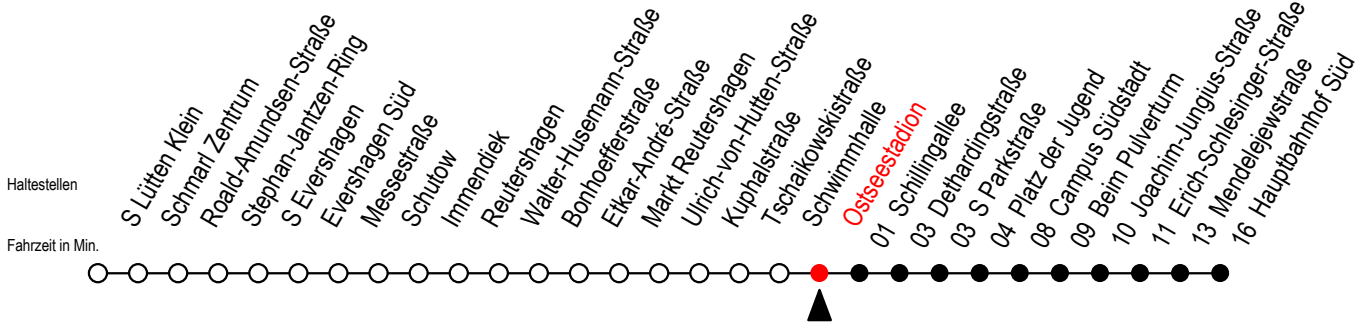

39 Ostseestadion

Gültig ab 15.08.2022

Alle Angaben ohne Gewähr

Richtung: Hauptbahnhof Süd

Uhr Montag - Freitag

5	35		
6	05	35	
7	02	22	42
8	02	22	42
9	02	22	42
10	02	22	42
11	02	22	42
12	02	22	42
13	02	22	42
14	02	22	42
15	02	22	42
16	02	22	42
17	02	22	42
18	02	22	42