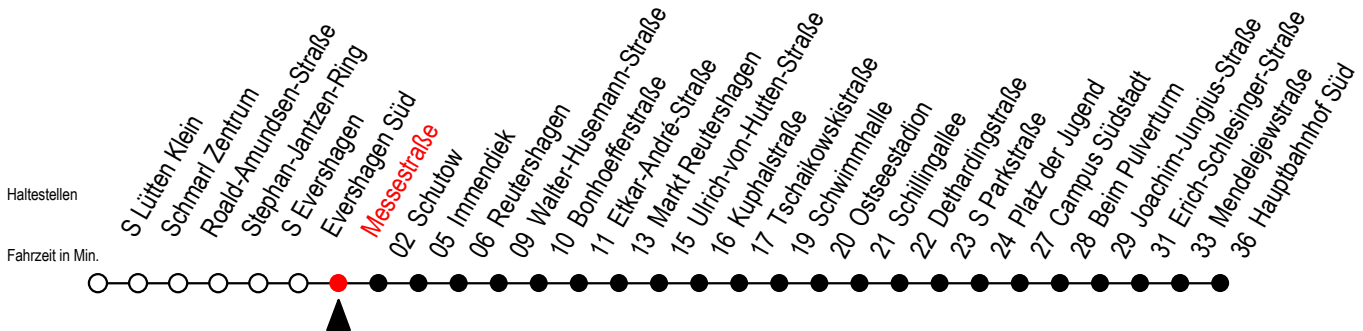

# 39 Messestraße

Gültig ab 15.08.2022

Alle Angaben ohne Gewähr

**Richtung: Hauptbahnhof Süd über Markt Reutershagen**

## Uhr Montag - Freitag

<b>5</b>	16	46	
<b>6</b>	16	42	
<b>7</b>	02	22	42
<b>8</b>	02	22	42
<b>9</b>	02	22	42
<b>10</b>	02	22	42
<b>11</b>	02	22	42
<b>12</b>	02	22	42
<b>13</b>	02	22	42
<b>14</b>	02	22	42
<b>15</b>	02	22	42
<b>16</b>	02	22	42
<b>17</b>	02	22	42
<b>18</b>	02	22	46 <sup>H</sup>
<b>19</b>	16 <sup>H</sup>	46 <sup>H</sup>	
<b>20</b>	16 <sup>H</sup>		

H = fährt ab Markt Reutershagen weiter als Linie 25 in Richtung Hbf. - Süd