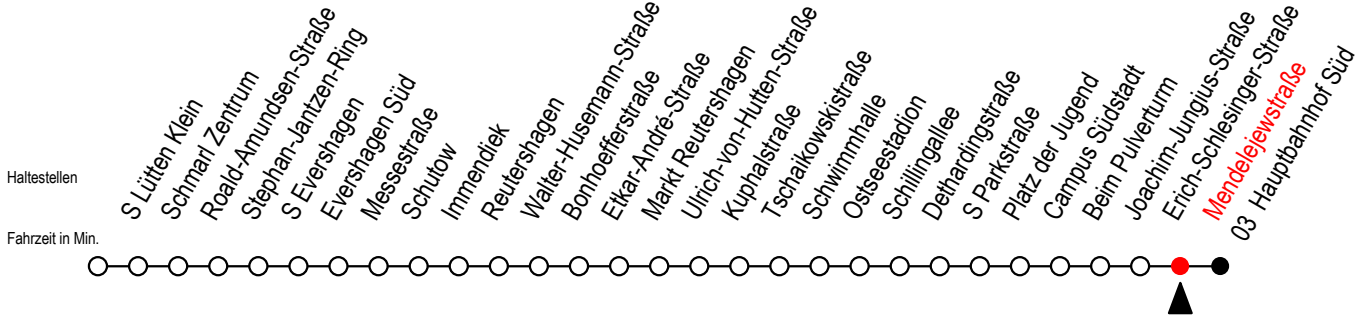

39 Mendelejewstraße

Gültig ab 15.08.2022

Alle Angaben ohne Gewähr

Richtung: Hauptbahnhof Süd

Uhr Montag - Freitag

5	49		
6	19	49	
7	18	38	58
8	18	38	58
9	18	38	58
10	18	38	58
11	18	38	58
12	18	38	58
13	18	38	58
14	18	38	58
15	18	38	58
16	18	38	58
17	18	38	58
18	18	38	58