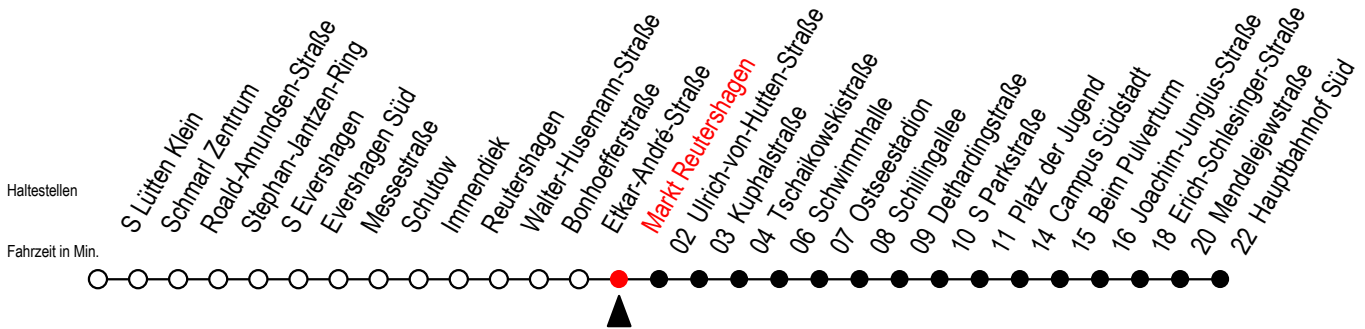

39 Markt Reutershagen

Gültig ab 15.08.2022

Alle Angaben ohne Gewähr

Richtung: Hauptbahnhof Süd

Uhr Montag - Freitag

5	29	59	
6	29	56	
7	16	36	56
8	16	36	56
9	16	36	56
10	16	36	56
11	16	36	56
12	16	36	56
13	16	36	56
14	16	36	56
15	16	36	56
16	16	36	56
17	16	36	56
18	16	36	