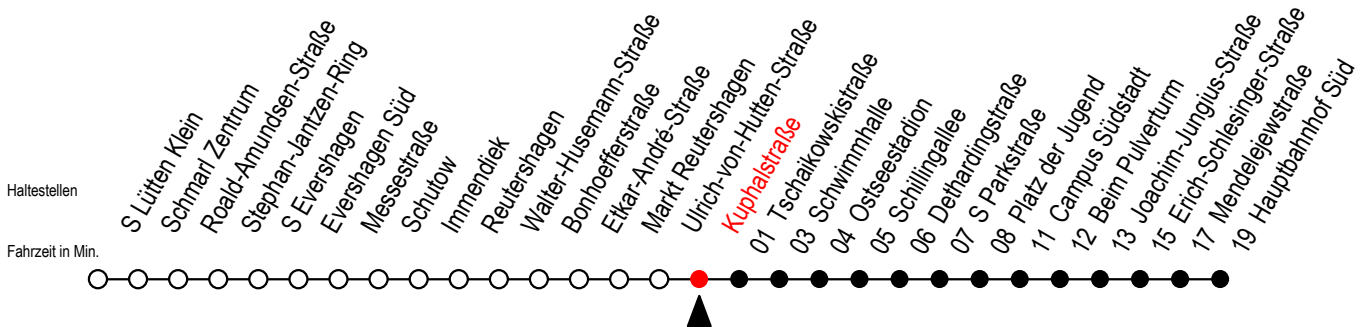

39 Kuphalstraße

Gültig ab 15.08.2022

Alle Angaben ohne Gewähr

Richtung: Hauptbahnhof Süd

Uhr Montag - Freitag

5	32		
6	02	32	59
7	19	39	59
8	19	39	59
9	19	39	59
10	19	39	59
11	19	39	59
12	19	39	59
13	19	39	59
14	19	39	59
15	19	39	59
16	19	39	59
17	19	39	59
18	19	39	