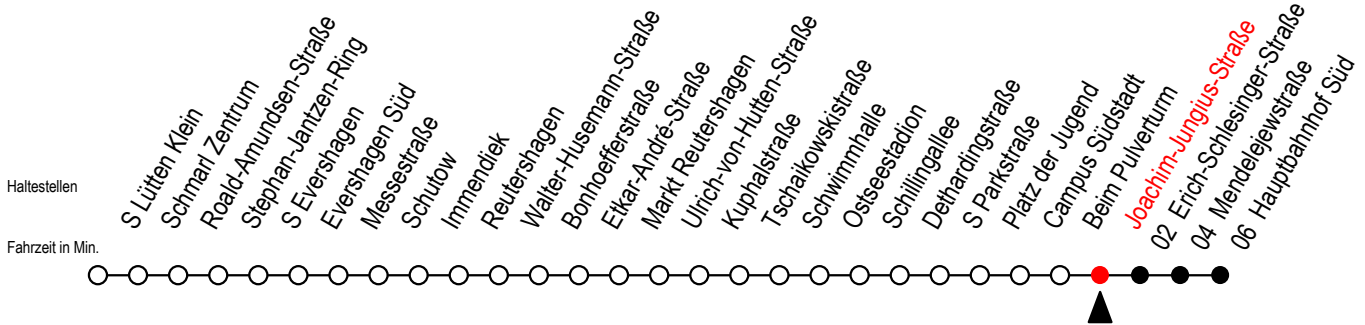

39 Joachim-Jungius-Straße

Gültig ab 15.08.2022

Alle Angaben ohne Gewähr

Richtung: Hauptbahnhof Süd

Uhr Montag - Freitag

5	46		
6	16	46	
7	14	34	54
8	14	34	54
9	14	34	54
10	14	34	54
11	14	34	54
12	14	34	54
13	14	34	54
14	14	34	54
15	14	34	54
16	14	34	54
17	14	34	54
18	14	34	54