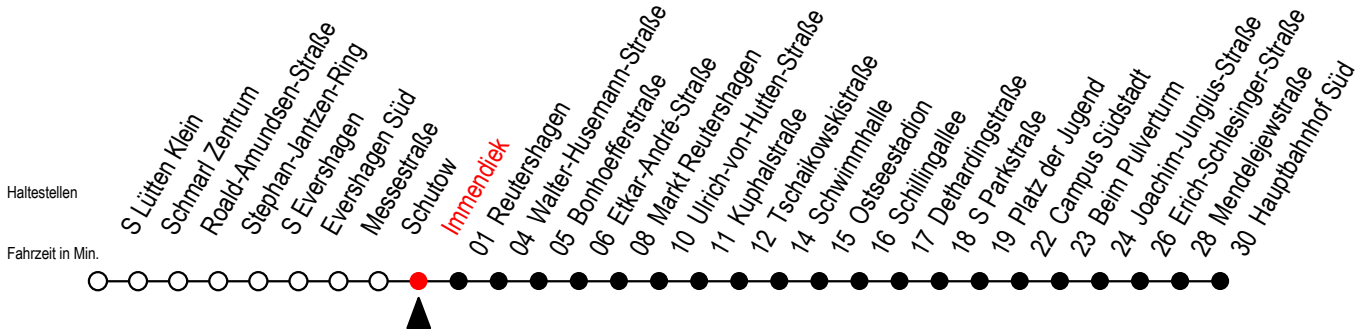

39 Immendiek

Gültig ab 15.08.2022

Alle Angaben ohne Gewähr

Richtung: Hauptbahnhof Süd über Markt Reutershagen

Uhr Montag - Freitag

5	20	50	
6	20	46	
7	06	26	46
8	06	26	46
9	06	26	46
10	06	26	46
11	06	26	46
12	06	26	46
13	06	26	46
14	06	26	46
15	06	26	46
16	06	26	46
17	06	26	46
18	06	26	50 ^H
19	20 ^H	50 ^H	
20	20 ^H		

Uhr Samstag

5	--
6	--
7	--
8	--
9	20 ^H 50 ^H
10	20 ^H 50 ^H
11	20 ^H 50 ^H
12	20 ^H 50 ^H
13	20 ^H 50 ^H
14	20 ^H 50 ^H
15	20 ^H 50 ^H
16	20 ^H 50 ^H
17	20 ^H 50 ^H
18	20 ^H 50 ^H
19	20 ^H 50 ^H
20	20 ^H

H = fährt ab Markt Reutershagen weiter als Linie 25 in Richtung Hbf. - Süd