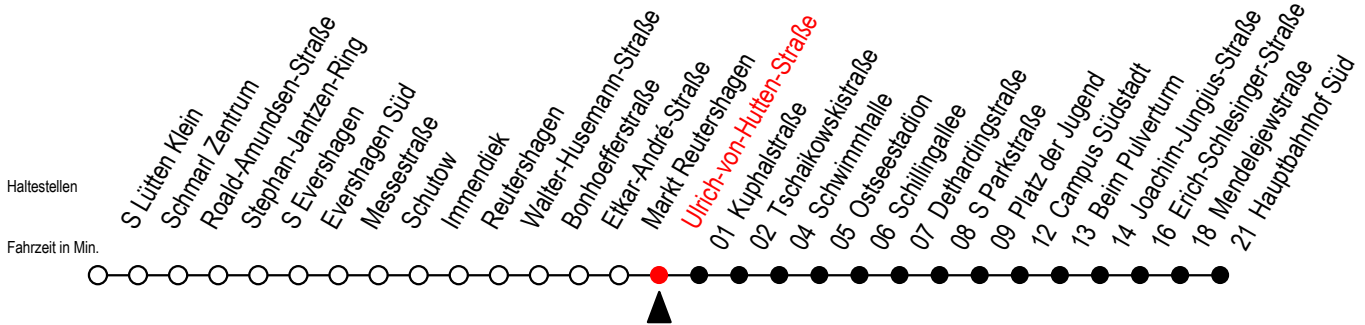

39 Ulrich-von-Hutten-Straße

Gültig ab 15.08.2022

Alle Angaben ohne Gewähr

Richtung: Hauptbahnhof Süd

Uhr Montag - Freitag

5	31		
6	01	31	57
7	17	37	57
8	17	37	57
9	17	37	57
10	17	37	57
11	17	37	57
12	17	37	57
13	17	37	57
14	17	37	57
15	17	37	57
16	17	37	57
17	17	37	57
18	17	37	