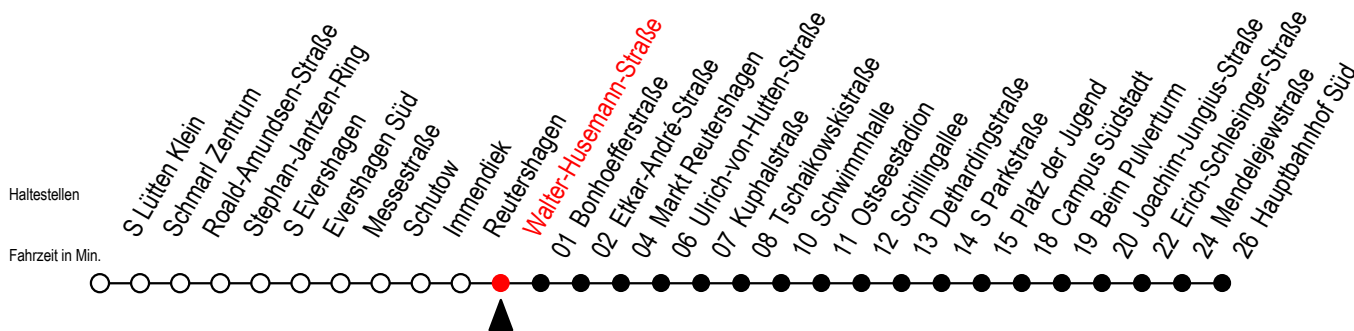

39 Walter-Husemann-Straße

Gültig ab 15.08.2022

Alle Angaben ohne Gewähr

Richtung: Hauptbahnhof Süd über Markt Reutershagen

Uhr Montag - Freitag

5	25	55	
6	25	51	
7	11	31	51
8	11	31	51
9	11	31	51
10	11	31	51
11	11	31	51
12	11	31	51
13	11	31	51
14	11	31	51
15	11	31	51
16	11	31	51
17	11	31	51
18	11	31	55 ^H
19	25 ^H	55 ^H	
20	25 ^H		

Uhr Samstag

5	--
6	--
7	--
8	--
9	25 ^H 55 ^H
10	25 ^H 55 ^H
11	25 ^H 55 ^H
12	25 ^H 55 ^H
13	25 ^H 55 ^H
14	25 ^H 55 ^H
15	25 ^H 55 ^H
16	25 ^H 55 ^H
17	25 ^H 55 ^H
18	25 ^H 55 ^H
19	25 ^H 55 ^H
20	25 ^H

H = fährt ab Markt Reutershagen weiter als Linie 25 in Richtung Hbf. - Süd