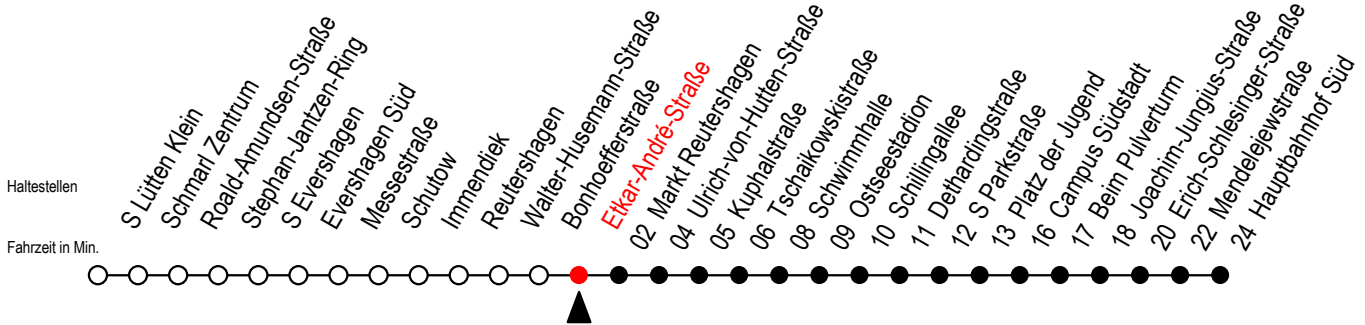

39 Etkar-André-Straße

Gültig ab 15.08.2022

Alle Angaben ohne Gewähr

Richtung: Hauptbahnhof Süd über Markt Reutershagen

Uhr Montag - Freitag

5	27	57	
6	27	53	
7	13	33	53
8	13	33	53
9	13	33	53
10	13	33	53
11	13	33	53
12	13	33	53
13	13	33	53
14	13	33	53
15	13	33	53
16	13	33	53
17	13	33	53
18	13	33	57 ^H
19	27 ^H	57 ^H	
20	27 ^H		

Uhr Samstag

5	--
6	--
7	--
8	--
9	27 ^H 57 ^H
10	27 ^H 57 ^H
11	27 ^H 57 ^H
12	27 ^H 57 ^H
13	27 ^H 57 ^H
14	27 ^H 57 ^H
15	27 ^H 57 ^H
16	27 ^H 57 ^H
17	27 ^H 57 ^H
18	27 ^H 57 ^H
19	27 ^H 57 ^H
20	27 ^H

H = fährt ab Markt Reutershagen weiter als Linie 25 in Richtung Hbf. - Süd