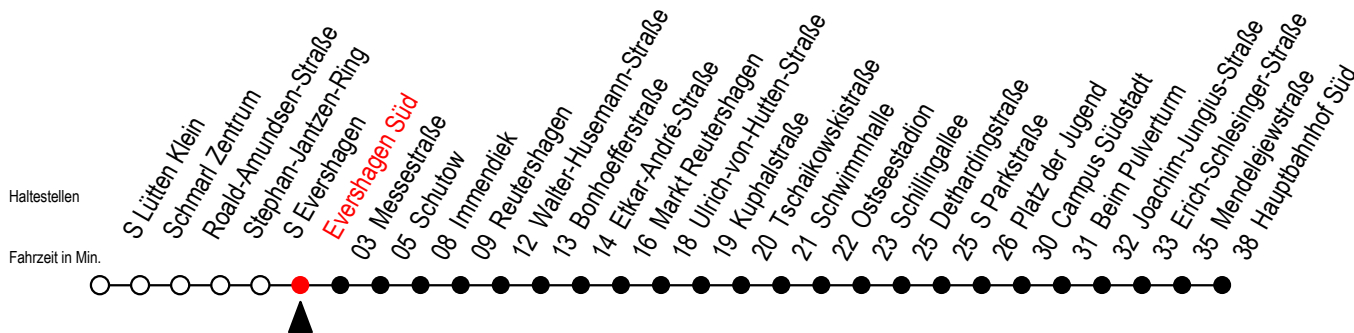

# 39 Evershagen Süd

Gültig ab 15.08.2022

Alle Angaben ohne Gewähr

**Richtung: Hauptbahnhof Süd über Markt Reutershagen**

H = fährt ab Markt Reutershagen weiter als Linie 25 in Richtung Hbf. - Süd