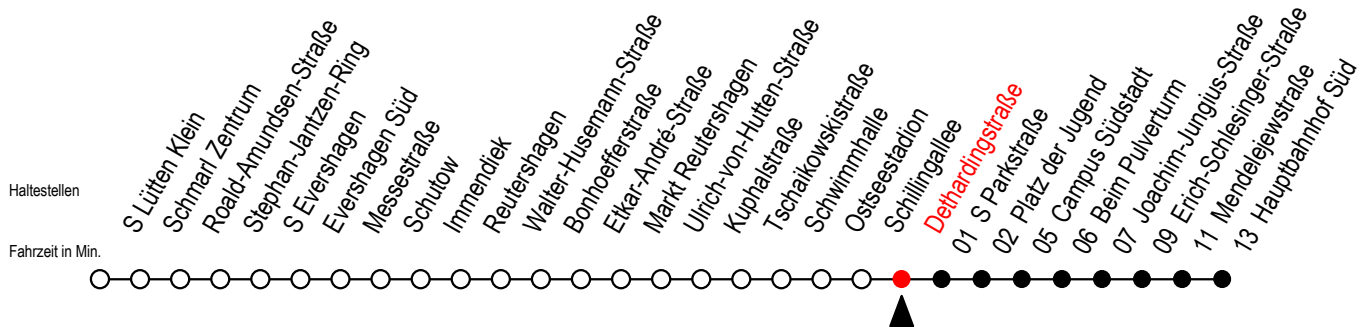

39 Dethardingstraße

Gültig ab 15.08.2022

Alle Angaben ohne Gewähr

Richtung: Hauptbahnhof Süd

Uhr Montag - Freitag

5	38		
6	08	38	
7	05	25	45
8	05	25	45
9	05	25	45
10	05	25	45
11	05	25	45
12	05	25	45
13	05	25	45
14	05	25	45
15	05	25	45
16	05	25	45
17	05	25	45
18	05	25	45