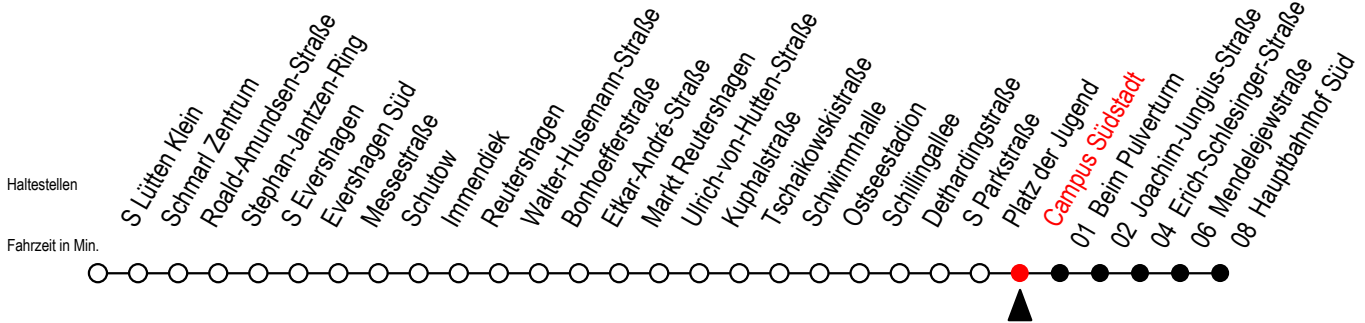

# 39 Campus Südstadt

Gültig ab 15.08.2022

Alle Angaben ohne Gewähr

Richtung: Hauptbahnhof Süd

## Uhr Montag - Freitag

5	44		
6	14	44	
7	12	32	52
8	12	32	52
9	12	32	52
10	12	32	52
11	12	32	52
12	12	32	52
13	12	32	52
14	12	32	52
15	12	32	52
16	12	32	52
17	12	32	52
18	12	32	52