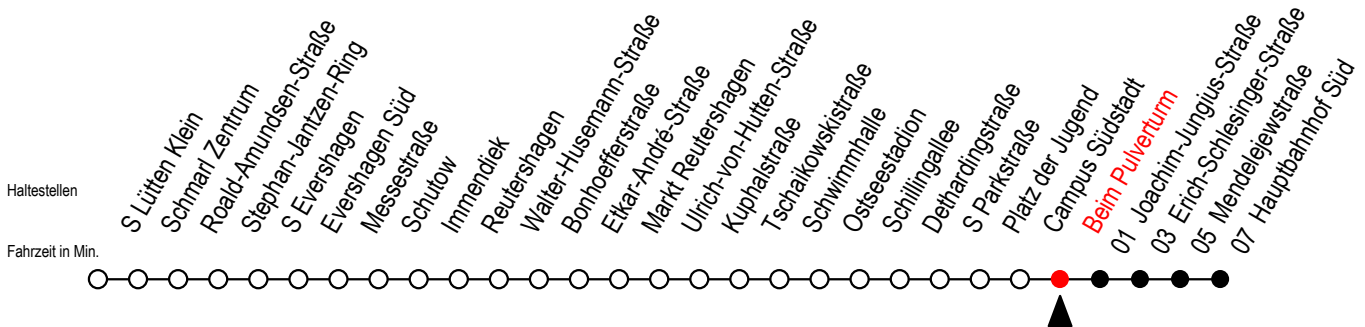

39 Beim Pulverturm

Gültig ab 15.08.2022

Alle Angaben ohne Gewähr

Richtung: Hauptbahnhof Süd

Uhr Montag - Freitag

5	45		
6	15	45	
7	13	33	53
8	13	33	53
9	13	33	53
10	13	33	53
11	13	33	53
12	13	33	53
13	13	33	53
14	13	33	53
15	13	33	53
16	13	33	53
17	13	33	53
18	13	33	53