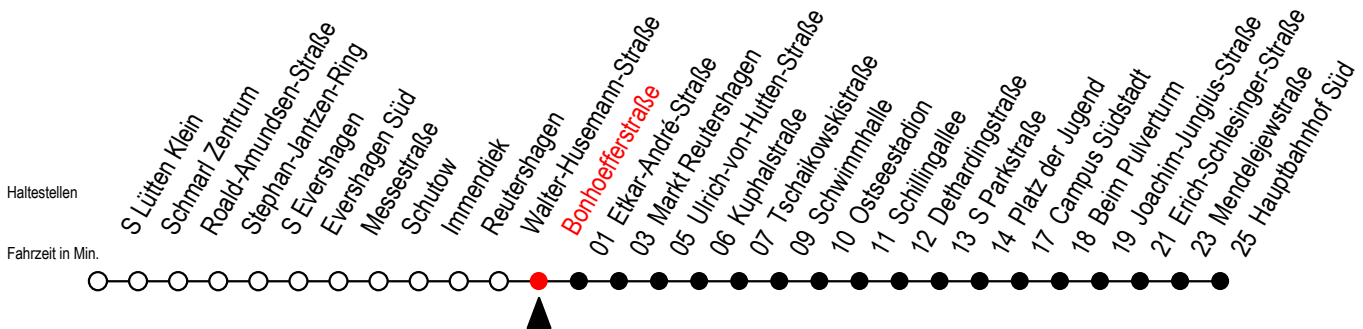

# 39 Bonhoefferstraße

Gültig ab 15.08.2022

Alle Angaben ohne Gewähr

**Richtung: Hauptbahnhof Süd über Markt Reutershagen**

## Uhr Montag - Freitag

5	26	56	
6	26	52	
7	12	32	52
8	12	32	52
9	12	32	52
10	12	32	52
11	12	32	52
12	12	32	52
13	12	32	52
14	12	32	52
15	12	32	52
16	12	32	52
17	12	32	52
18	12	32	56 <sup>H</sup>
19	26 <sup>H</sup>	56 <sup>H</sup>	
20	26 <sup>H</sup>		

H = fährt ab Markt Reutershagen weiter als Linie 25 in Richtung Hbf. - Süd