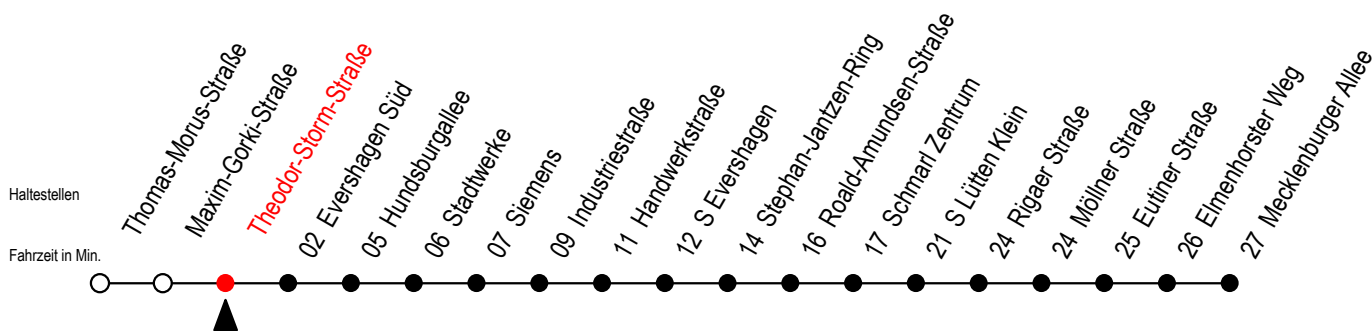

38 Theodor-Storm-Straße

Gültig ab 15.08.2022

Alle Angaben ohne Gewähr

Richtung: Mecklenburger Allee über S Lütten Klein

Uhr Montag - Freitag

Uhr Samstag

Uhr Sonntag - Feiertag

4	26	56	4	--	4	--
5	26	55	5	--	5	--
6	15	35	55	6	16 ^H	46 ^H
7	15	35	55	7	16 ^H	46 ^H
8	15	35	55	8	26	56
9	15	35	55	9	26	56
10	15	35	55	10	26	56
11	15	35	55	11	26	56
12	15	35	55	12	26	56
13	15	35	55	13	26	56
14	15	35	55	14	26	56
15	15	35	55	15	26	56
16	15	35	55	16	26	56
17	15	35	55	17	26	56
18	15	35	56	18	26	56
19	26	56	19	26	56	
20	26	56	20	26	56	
21	26	46 ^H	21	26	46 ^H	
22	16 ^H	46 ^H	22	16 ^H	46 ^H	
23	16 ^H	46 ^H	23	16 ^H	46 ^H	

H = fährt bis S Lütten Klein