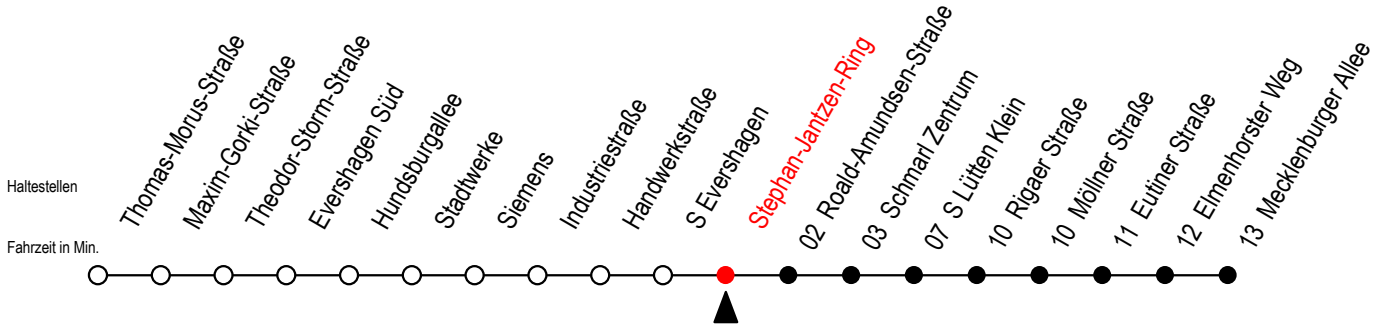

# 38 Stephan-Jantzen-Ring

Gültig ab 15.08.2022

Alle Angaben ohne Gewähr

Richtung: Mecklenburger Allee über S Lütten Klein

Uhr Montag - Freitag		Uhr Samstag		Uhr Sonntag - Feiertag	
4	39	4	--	4	--
5	09 39	5	--	5	--
6	09 29 49	6	29 <sup>H</sup> 59 <sup>H</sup>	6	--
7	09 29 49	7	29 <sup>H</sup> 59 <sup>H</sup>	7	--
8	09 29 49	8	39	8	39
9	09 29 49	9	09 39	9	09 39
10	09 29 49	10	09 39	10	09 39
11	09 29 49	11	09 39	11	09 39
12	09 29 49	12	09 39	12	09 39
13	09 29 49	13	09 39	13	09 39
14	09 29 49	14	09 39	14	09 39
15	09 29 49	15	09 39	15	09 39
16	09 29 49	16	09 39	16	09 39
17	09 29 49	17	09 39	17	09 39
18	09 29 49	18	09 39	18	09 39
19	09 39	19	09 39	19	09 39
20	09 39	20	09 39	20	09 39
21	09 39 59 <sup>H</sup>	21	09 39 59 <sup>H</sup>	21	09 39 59 <sup>H</sup>
22	29 <sup>H</sup> 59 <sup>H</sup>	22	29 <sup>H</sup> 59 <sup>H</sup>	22	29 <sup>H</sup> 59 <sup>H</sup>
23	29 <sup>H</sup> 59 <sup>H</sup>	23	29 <sup>H</sup> 59 <sup>H</sup>	23	29 <sup>H</sup> 59 <sup>H</sup>

H = fährt bis S Lütten Klein