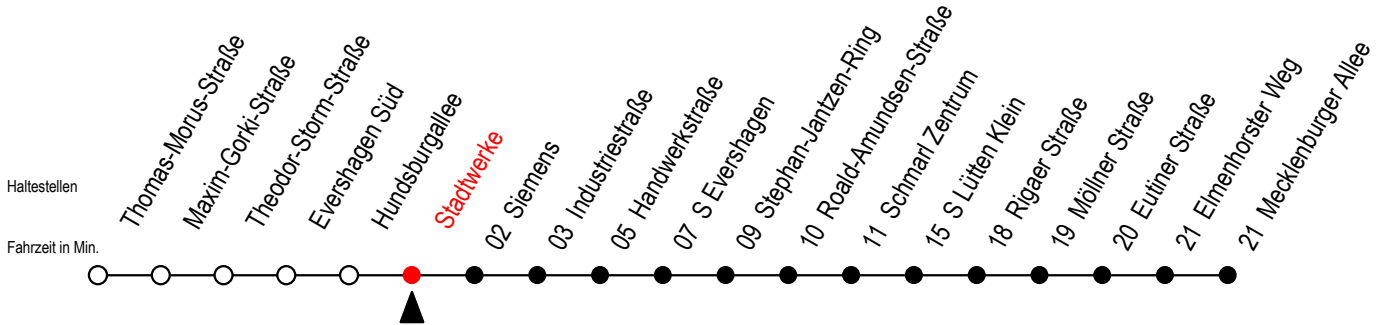

# 38 Stadtwerke

Gültig ab 15.08.2022

Alle Angaben ohne Gewähr

**Richtung: Mecklenburger Allee über S Lütten Klein**

## Uhr Montag - Freitag

H = fährt bis S Lütten Klein