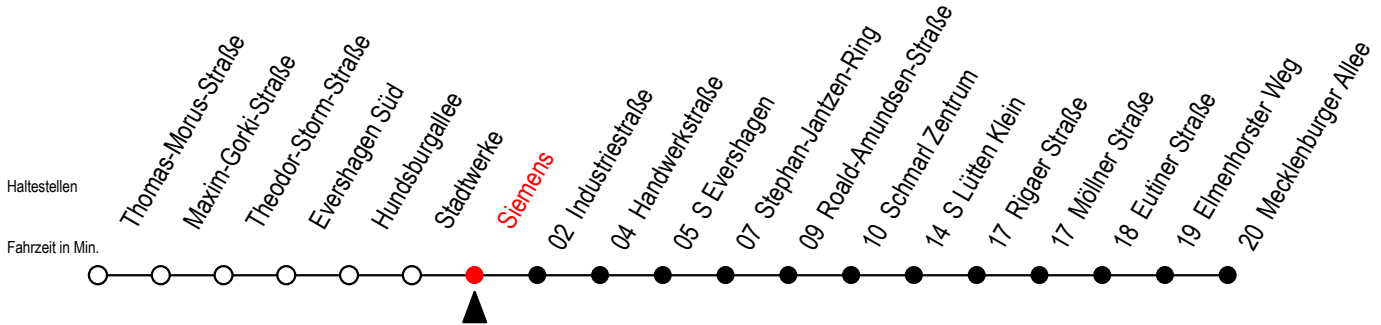

38 Siemens

Gültig ab 15.08.2022

Alle Angaben ohne Gewähr

Richtung: Mecklenburger Allee über S Lütten Klein

Uhr Montag - Freitag			Uhr Samstag			Uhr Sonntag - Feiertag		
4	32		4	--		4	--	
5	02	32	5	--		5	--	
6	02	22 42	6	22 ^H	52 ^H	6	--	
7	02	22 42	7	22 ^H	52 ^H	7	--	
8	02	22 42	8	32		8	32	
9	02	22 42	9	02	32	9	02	32
10	02	22 42	10	02	32	10	02	32
11	02	22 42	11	02	32	11	02	32
12	02	22 42	12	02	32	12	02	32
13	02	22 42	13	02	32	13	02	32
14	02	22 42	14	02	32	14	02	32
15	02	22 42	15	02	32	15	02	32
16	02	22 42	16	02	32	16	02	32
17	02	22 42	17	02	32	17	02	32
18	02	22 42	18	02	32	18	02	32
19	02	32	19	02	32	19	02	32
20	02	32	20	02	32	20	02	32
21	02	32 52 ^H	21	02	32 52 ^H	21	02	32 52 ^H
22	22 ^H	52 ^H	22	22 ^H	52 ^H	22	22 ^H	52 ^H
23	22 ^H	52 ^H	23	22 ^H	52 ^H	23	22 ^H	52 ^H

H = fährt bis S Lütten Klein