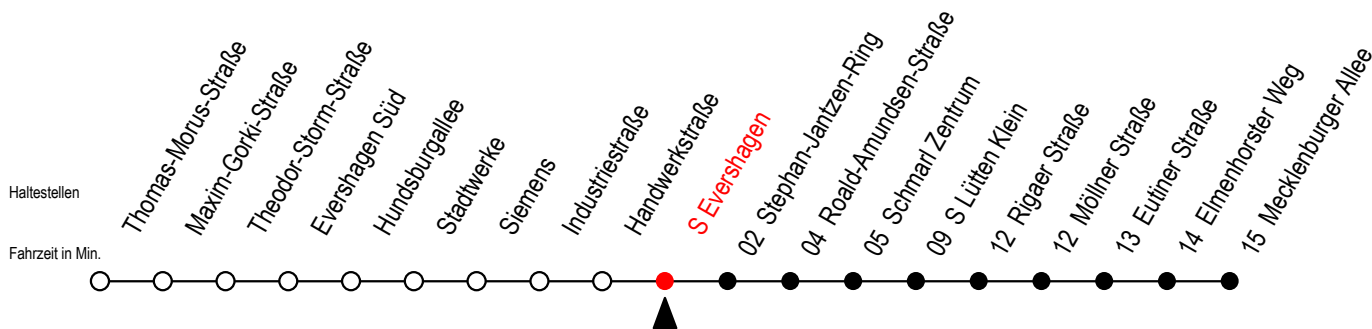

38 S Evershagen

Gültig ab 15.08.2022

Alle Angaben ohne Gewähr

Richtung: Mecklenburger Allee über S Lütten Klein

Uhr Montag - Freitag

Uhr Samstag

Uhr Sonntag - Feiertag

4	37	4	--	4	--
5	07 37	5	--	5	--
6	07 27 47	6	27 ^H 57 ^H	6	--
7	07 27 47	7	27 ^H 57 ^H	7	--
8	07 27 47	8	37	8	37
9	07 27 47	9	07 37	9	07 37
10	07 27 47	10	07 37	10	07 37
11	07 27 47	11	07 37	11	07 37
12	07 27 47	12	07 37	12	07 37
13	07 27 47	13	07 37	13	07 37
14	07 27 47	14	07 37	14	07 37
15	07 27 47	15	07 37	15	07 37
16	07 27 47	16	07 37	16	07 37
17	07 27 47	17	07 37	17	07 37
18	07 27 47	18	07 37	18	07 37
19	07 37	19	07 37	19	07 37
20	07 37	20	07 37	20	07 37
21	07 37 57 ^H	21	07 37 57 ^H	21	07 37 57 ^H
22	27 ^H 57 ^H	22	27 ^H 57 ^H	22	27 ^H 57 ^H
23	27 ^H 57 ^H	23	27 ^H 57 ^H	23	27 ^H 57 ^H

H = fährt bis S Lütten Klein