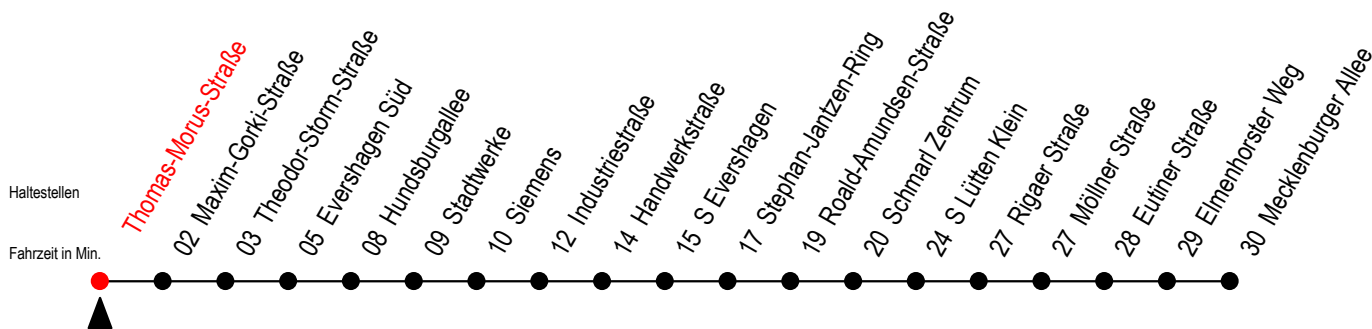

38 Thomas-Morus-Straße

Gültig ab 15.08.2022

Alle Angaben ohne Gewähr

Richtung: Mecklenburger Allee über S Lütten Klein

Uhr Montag - Freitag

Uhr Samstag

Uhr Sonntag - Feiertag

4	24 54	4	--	4	--
5	24 53	5	--	5	--
6	13 33 53	6	14 ^H 44 ^H	6	--
7	13 33 53	7	14 ^H 44 ^H	7	--
8	13 33 53	8	24 54	8	24 54
9	13 33 53	9	24 54	9	24 54
10	13 33 53	10	24 54	10	24 54
11	13 33 53	11	24 54	11	24 54
12	13 33 53	12	24 54	12	24 54
13	13 33 53	13	24 54	13	24 54
14	13 33 53	14	24 54	14	24 54
15	13 33 53	15	24 54	15	24 54
16	13 33 53	16	24 54	16	24 54
17	13 33 53	17	24 54	17	24 54
18	13 33 54	18	24 54	18	24 54
19	24 54	19	24 54	19	24 54
20	24 54	20	24 54	20	24 54
21	24 44 ^H	21	24 44 ^H	21	24 44 ^H
22	14 ^H 44 ^H	22	14 ^H 44 ^H	22	14 ^H 44 ^H
23	14 ^H 44 ^H	23	14 ^H 44 ^H	23	14 ^H 44 ^H

H = fährt bis S Lütten Klein