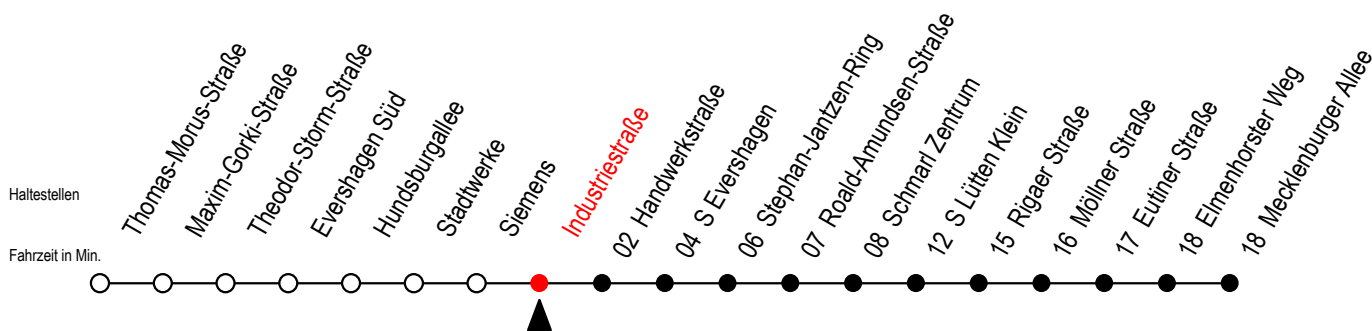

# 38 Industriestraße

Gültig ab 15.08.2022

Alle Angaben ohne Gewähr

Richtung: Mecklenburger Allee über S Lütten Klein

## Uhr Montag - Freitag

H = fährt bis S Lütten Klein