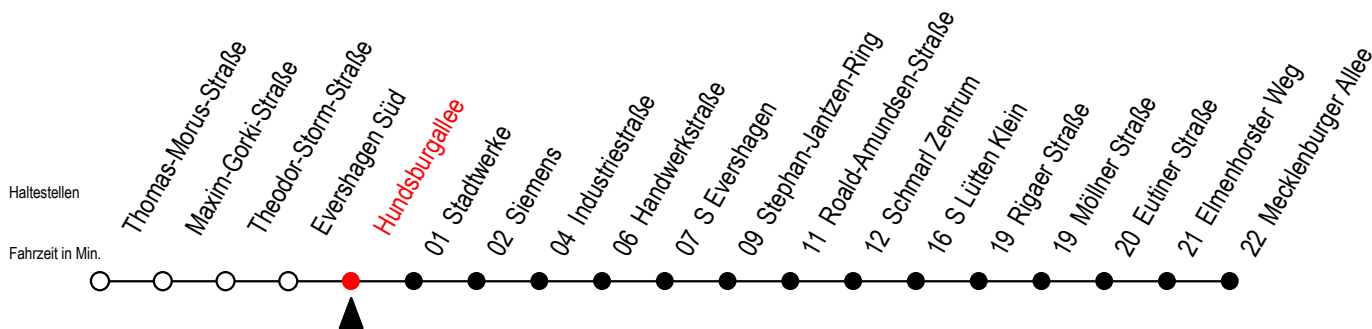

38 Hundsburgallee

Gültig ab 15.08.2022

Alle Angaben ohne Gewähr

Richtung: Mecklenburger Allee über S Lütten Klein

Uhr Montag - Freitag

Uhr Samstag

Uhr Sonntag - Feiertag

4	30	4	--	4	--
5	00 30	5	--	5	--
6	00 20 40	6	20 ^H 50 ^H	6	--
7	00 20 40	7	20 ^H 50 ^H	7	--
8	00 20 40	8	30	8	30
9	00 20 40	9	00 30	9	00 30
10	00 20 40	10	00 30	10	00 30
11	00 20 40	11	00 30	11	00 30
12	00 20 40	12	00 30	12	00 30
13	00 20 40	13	00 30	13	00 30
14	00 20 40	14	00 30	14	00 30
15	00 20 40	15	00 30	15	00 30
16	00 20 40	16	00 30	16	00 30
17	00 20 40	17	00 30	17	00 30
18	00 20 40	18	00 30	18	00 30
19	00 30	19	00 30	19	00 30
20	00 30	20	00 30	20	00 30
21	00 30 50 ^H	21	00 30 50 ^H	21	00 30 50 ^H
22	20 ^H 50 ^H	22	20 ^H 50 ^H	22	20 ^H 50 ^H
23	20 ^H 50 ^H	23	20 ^H 50 ^H	23	20 ^H 50 ^H

H = fährt bis S Lütten Klein