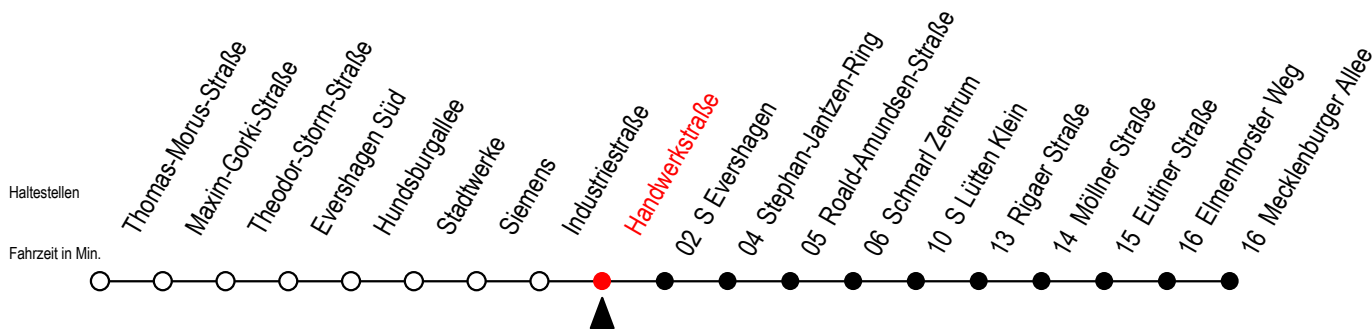

# 38 Handwerkstraße

Gültig ab 15.08.2022

Alle Angaben ohne Gewähr

**Richtung: Mecklenburger Allee über S Lütten Klein**

## Uhr Montag - Freitag

H = fährt bis S Lütten Klein