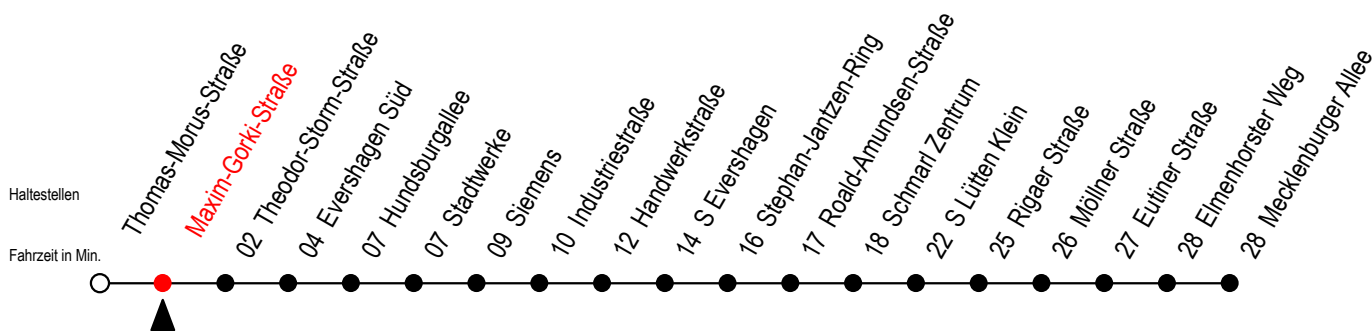

38 Maxim-Gorki-Straße

Gültig ab 15.08.2022

Alle Angaben ohne Gewähr

Richtung: Mecklenburger Allee über S Lütten Klein

Uhr Montag - Freitag

Uhr Samstag

Uhr Sonntag - Feiertag

4	25 55	4	--	4	--
5	25 54	5	--	5	--
6	14 34 54	6	15 ^H 45 ^H	6	--
7	14 34 54	7	15 ^H 45 ^H	7	--
8	14 34 54	8	25 55	8	25 55
9	14 34 54	9	25 55	9	25 55
10	14 34 54	10	25 55	10	25 55
11	14 34 54	11	25 55	11	25 55
12	14 34 54	12	25 55	12	25 55
13	14 34 54	13	25 55	13	25 55
14	14 34 54	14	25 55	14	25 55
15	14 34 54	15	25 55	15	25 55
16	14 34 54	16	25 55	16	25 55
17	14 34 54	17	25 55	17	25 55
18	14 34 55	18	25 55	18	25 55
19	25 55	19	25 55	19	25 55
20	25 55	20	25 55	20	25 55
21	25 45 ^H	21	25 45 ^H	21	25 45 ^H
22	15 ^H 45 ^H	22	15 ^H 45 ^H	22	15 ^H 45 ^H
23	15 ^H 45 ^H	23	15 ^H 45 ^H	23	15 ^H 45 ^H

H = fährt bis S Lütten Klein