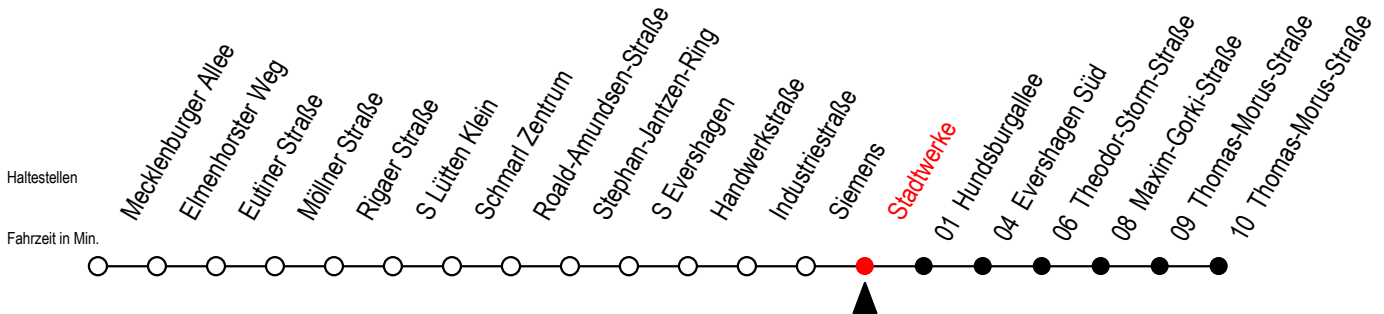

38 Stadtwerke

Gültig ab 15.08.2022

Alle Angaben ohne Gewähr

Richtung: Thomas-Morus-Straße

Uhr Montag - Freitag

Uhr Samstag

Uhr Sonntag - Feiertag

4	31	4	--	4	--
5	01 31	5	--	5	--
6	01 32 52	6	01 31	6	--
7	12 32 52	7	01 31	7	--
8	12 32 52	8	01 31	8	01 31
9	12 32 52	9	01 31	9	01 31
10	12 32 52	10	01 31	10	01 31
11	12 32 52	11	01 31	11	01 31
12	12 32 52	12	01 31	12	01 31
13	12 32 52	13	01 31	13	01 31
14	12 32 52	14	01 31	14	01 31
15	12 32 52	15	01 31	15	01 31
16	12 32 52	16	01 31	16	01 31
17	12 32 52	17	01 31	17	01 31
18	12 32	18	01 31	18	01 31
19	01 31	19	01 31	19	01 31
20	01 31	20	01 31	20	01 31
21	01 31	21	01 31	21	01 31
22	01 31	22	01 31	22	01 31
23	01 31	23	01 31	23	01 31