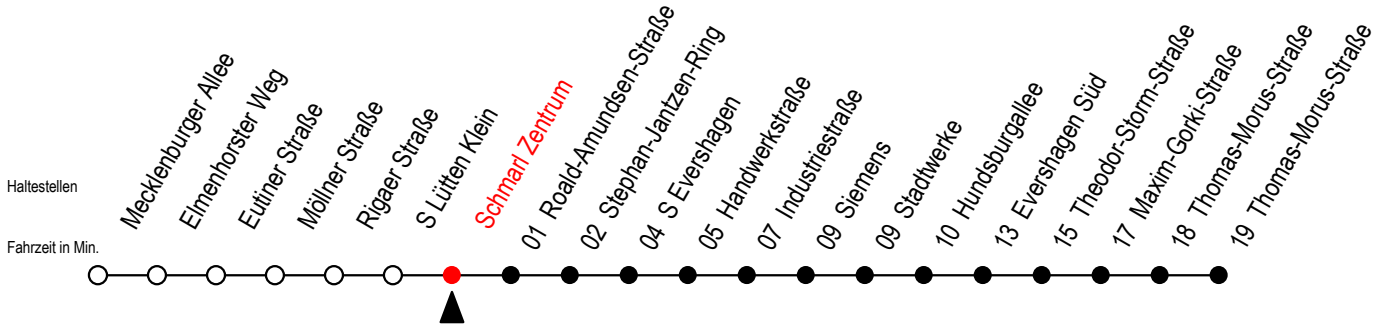

38 Schmarl Zentrum

Gültig ab 15.08.2022

Alle Angaben ohne Gewähr

Richtung: Thomas-Morus-Straße über Industriestraße

Uhr Montag - Freitag

Uhr Samstag

Uhr Sonntag - Feiertag

4	23 53	4	--	4	--
5	23 53	5	53	5	--
6	23 43	6	23 53	6	--
7	03 23 43	7	23 53	7	53
8	03 23 43	8	23 53	8	23 53
9	03 23 43	9	23 53	9	23 53
10	03 23 43	10	23 53	10	23 53
11	03 23 43	11	23 53	11	23 53
12	03 23 43	12	23 53	12	23 53
13	03 23 43	13	23 53	13	23 53
14	03 23 43	14	23 53	14	23 53
15	03 23 43	15	23 53	15	23 53
16	03 23 43	16	23 53	16	23 53
17	03 23 43	17	23 53	17	23 53
18	03 23 53	18	23 53	18	23 53
19	23 53	19	23 53	19	23 53
20	23 53	20	23 53	20	23 53
21	23 53	21	23 53	21	23 53
22	23 53	22	23 53	22	23 53
23	23 53 [#]	23	23 53 [#]	23	23 53 [#]
0	23 [#]	0	23 [#]	0	23 [#]

= fährt bis Industriestraße