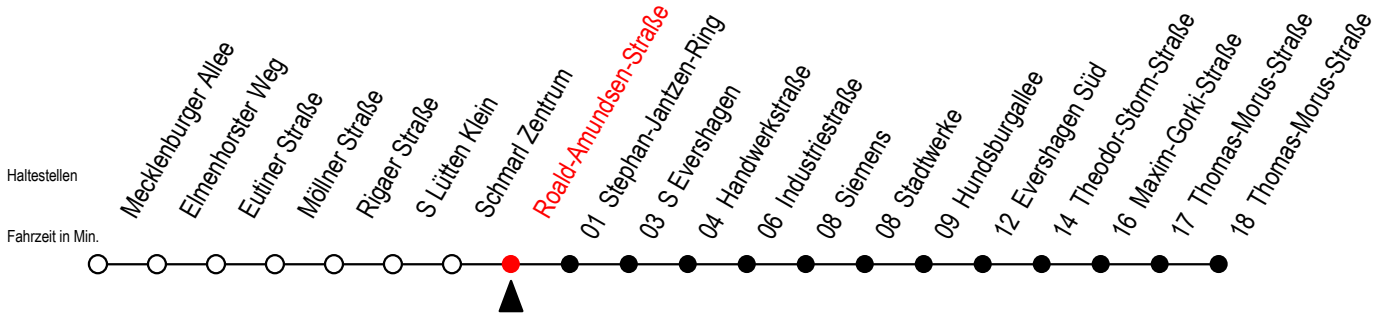

# 38 Roald-Amundsen-Straße

Gültig ab 15.08.2022

Alle Angaben ohne Gewähr

Richtung: Thomas-Morus-Straße über Industriestraße

## Uhr Montag - Freitag

# = fährt bis Industriestraße