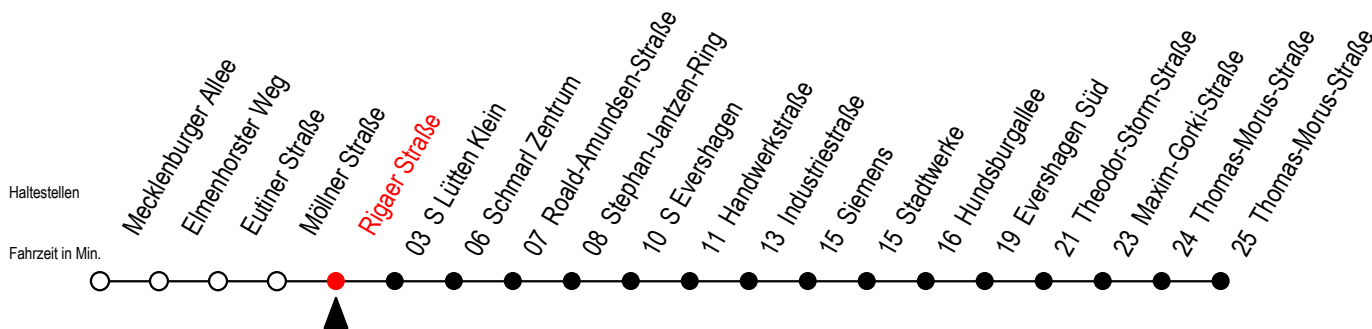

38 Rigaer Straße

Gültig ab 05.09.2022

Alle Angaben ohne Gewähr

Richtung: Thomas-Morus-Straße über S Lütten Klein

Uhr Montag - Freitag

Uhr Samstag

Uhr Sonntag - Feiertag

4	14	44	4	--	4	--			
5	14	44	5	--	5	--			
6	15	35	55	6	34 ^H	6	--		
7	15	35	55	7	04 ^H	34 ^H	7	--	
8	15	35	55	8	04 ^H	44	8	44	
9	15	35	55	9	14	44	9	14	44
10	15	35	55	10	14	44	10	14	44
11	15	35	55	11	14	44	11	14	44
12	15	35	55	12	14	44	12	14	44
13	15	35	55	13	14	44	13	14	44
14	15	35	55	14	14	44	14	14	44
15	15	35	55	15	14	44	15	14	44
16	15	35	55	16	14	44	16	14	44
17	15	35	55	17	14	44	17	14	44
18	15	44	18	14	44	18	14	44	
19	14	44	19	14	44	19	14	44	
20	14	44	20	14	44	20	14	44	
21	14	44	21	14	44	21	14	44	
22	04 ^H	34 ^H	22	04 ^H	34 ^H	22	04 ^H	34 ^H	
23	04 ^H	34 ^H	23	04 ^H	34 ^H	23	04 ^H	34 ^H	

H = fährt bis S Lütten Klein