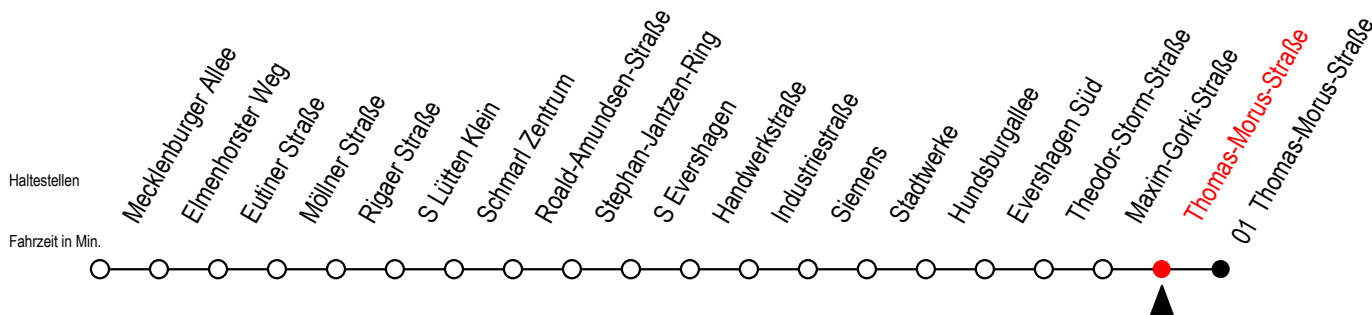

38 Thomas-Morus-Straße

Gültig ab 15.08.2022

Alle Angaben ohne Gewähr

Richtung: Thomas-Morus-Straße

Uhr Montag - Freitag

Uhr Samstag

Uhr Sonntag - Feiertag

4	39	4	--	4	--
5	09 39	5	--	5	--
6	09 40	6	09 39	6	--
7	00 20 40	7	09 39	7	--
8	00 20 40	8	09 39	8	09 39
9	00 20 40	9	09 39	9	09 39
10	00 20 40	10	09 39	10	09 39
11	00 20 40	11	09 39	11	09 39
12	00 20 40	12	09 39	12	09 39
13	00 20 40	13	09 39	13	09 39
14	00 20 40	14	09 39	14	09 39
15	00 20 40	15	09 39	15	09 39
16	00 20 40	16	09 39	16	09 39
17	00 20 40	17	09 39	17	09 39
18	00 20 40	18	09 39	18	09 39
19	09 39	19	09 39	19	09 39
20	09 39	20	09 39	20	09 39
21	09 39	21	09 39	21	09 39
22	09 39	22	09 39	22	09 39
23	09 39	23	09 39	23	09 39